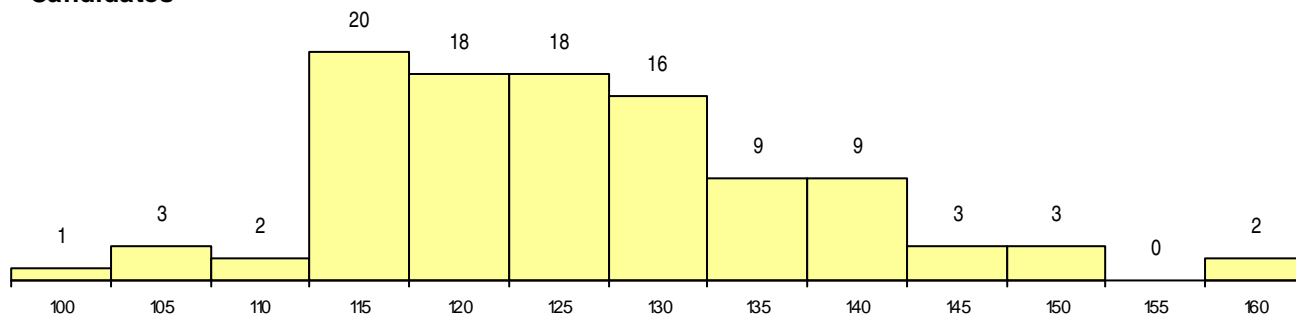

SEXO DOS CANDIDATOS

Sexo	Cands. %	Cols. %
Masc.	24 23	10 30
Femin.	80 77	23 70
Total	104	33

CURSO DO 12º ANO (15 mais frequentes)

Curso 12º ano	Cands. %	Cols. %
NC62 Línguas e Humanidades (DL 272/	35 34	12 36
NC60 Ciências e Tecnologias (DL 272/2	12 12	3 9
N062 Ciências Sociais e Humanas	12 12	2 6
N600 Cursos Profissionais (D.L. 74/2004	6 6	3 9
N972 Recorrente - Ciências Sociais e H	6 6	3 9
N970 Recorrente - Ciências e Tecnologi	5 5	2 6
N060 Ciências e Tecnologias	5 5	0 0
Q966 Cursos EFA, Formações Modular	4 4	1 3
N088 Acção Social	3 3	2 6
NC64 Artes Visuais (DL 272/2007)	2 2	2 6
N675 Comunicação e Informação Multim	2 2	0 0
U220 Ens. secundário recorrente (todos	1 1	1 3
N574 Comunicação Multimédia	1 1	1 3
N084 Multimédia	1 1	1 3
P764 Técnico de secretariado	1 1	0 0

MÉDIAS dos Colocados

Nota de candidatura	123,9
Prova de ingresso	109,8
Média do 12º ano	131,5
Média do 10º/11º ano	131,5

DISTRIBUIÇÕES DE NOTAS DE CANDIDATURA

Candidatos

Colocados