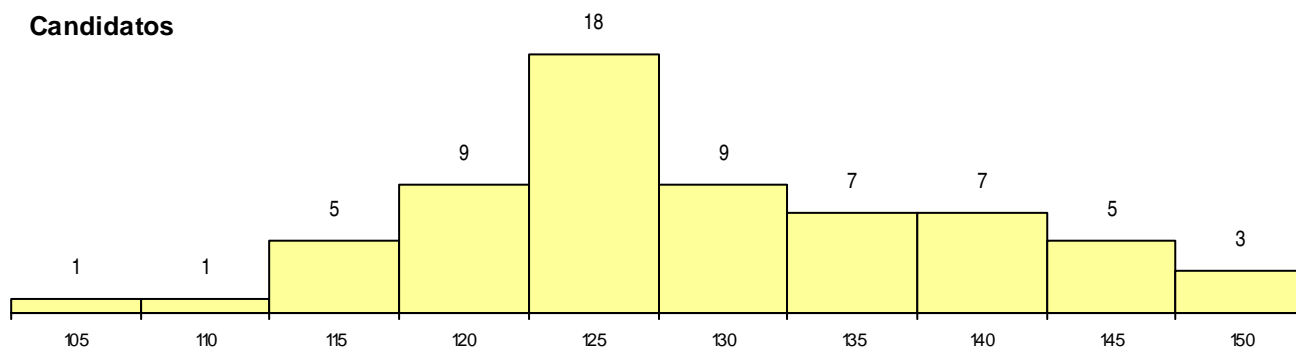

SEXO DOS CANDIDATOS

Sexo	Cands. %	Cols. %
Masc.	32 49	7 44
Femin.	33 51	9 56
Total	65	16

CURSO DO 12º ANO (15 mais frequentes)

Curso 12º ano	Cands. %	Cols. %
NC60 Ciências e Tecnologias (DL 272/2	14 22	3 19
N060 Ciências e Tecnologias	11 17	1 6
N600 Cursos Profissionais (D.L. 74/2004	9 14	3 19
NC61 Ciências Socioeconómicas (DL 27	9 14	3 19
N061 Ciências Socioeconómicas	3 5	0 0
N085 Administração	2 3	1 6
P412 Técnico de contabilidade	2 3	1 6
P472 Técnico de informática/gestão	2 3	0 0
NC62 Línguas e Humanidades (DL 272/	2 3	0 0
N089 Desporto	1 2	1 6
N972 Recorrente - Ciências Sociais e H	1 2	1 6
P462 Técnico de animação sociocultural	1 2	1 6
Q950 Equivalências	1 2	1 6
R810 Agrupamento 1 / geral	1 2	0 0
N970 Recorrente - Ciências e Tecnologi	1 2	0 0

MÉDIAS dos Colocados

Nota de candidatura	126,6
Prova de ingresso	113,6
Média do 12º ano	133,6
Média do 10º/11º ano	133,6

DISTRIBUIÇÕES DE NOTAS DE CANDIDATURA

Candidatos

Colocados