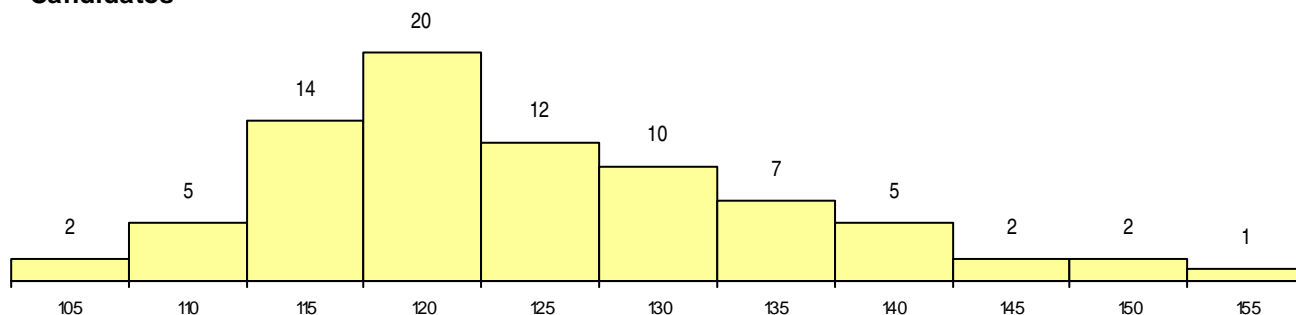

SEXO DOS CANDIDATOS

Sexo	Cands. %	Cols. %
Masc.	28 35	6 43
Femin.	52 65	8 57
Total	80	14

CURSO DO 12º ANO (15 mais frequentes)

Curso 12º ano	Cands. %	Cols. %
NC62 Línguas e Humanidades (DL 272/	13 16	1 7
N060 Ciências e Tecnologias	12 15	2 14
N062 Ciências Sociais e Humanas	11 14	2 14
N600 Cursos Profissionais (D.L. 74/2004	7 9	2 14
NC60 Ciências e Tecnologias (DL 272/2	7 9	1 7
N970 Recorrente - Ciências e Tecnologi	4 5	2 14
N972 Recorrente - Ciências Sociais e H	4 5	0 0
N085 Administração	3 4	0 0
P433 Técnico de gestão	2 3	1 7
N089 Desporto	2 3	0 0
N064 Artes Visuais	2 3	0 0
P777 Técnico intermédio de programaçã	1 1	1 7
P610 Cursos Educação Formação (todo	1 1	1 7
U220 Ens. secundário recorrente (todos	1 1	1 7
P722 Técnico administrativo	1 1	0 0

MÉDIAS dos Colocados

Nota de candidatura	127,1
Prova de ingresso	113,4
Média do 12º ano	134,4
Média do 10º/11º ano	134,4

DISTRIBUIÇÕES DE NOTAS DE CANDIDATURA

Candidatos

Colocados