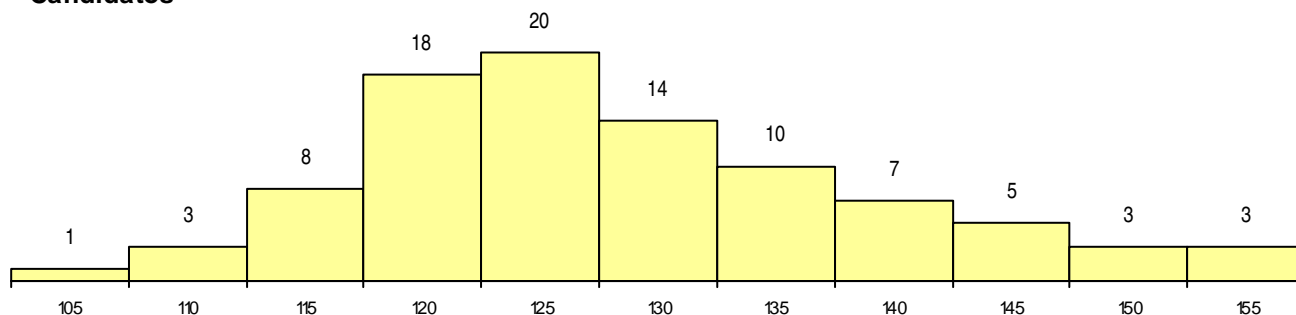

SEXO DOS CANDIDATOS

Sexo	Cands. %	Cols. %
Masc.	30 33	5 25
Femin.	62 67	15 75
Total	92	20

CURSO DO 12º ANO

(15 mais frequentes)

Curso 12º ano	Cands. %	Cols. %
NC62 Línguas e Humanidades (DL 272/	38 41	9 45
N062 Ciências Sociais e Humanas	11 12	1 5
N600 Cursos Profissionais (D.L. 74/2004	8 9	3 15
N060 Ciências e Tecnologias	7 8	3 15
N972 Recorrente - Ciências Sociais e H	5 5	1 5
NC60 Ciências e Tecnologias (DL 272/2	3 3	1 5
N085 Administração	3 3	0 0
U220 Ens. secundário recorrente (todos	2 2	0 0
N061 Ciências Socioeconómicas	1 1	1 5
N088 Acção Social	1 1	1 5
N089 Desporto	1 1	0 0
N216 Administração/Contabilidade	1 1	0 0
N569 Educação Social	1 1	0 0
N674 Animação Sócio-Cultural	1 1	0 0
N980 Recorrente - Administração	1 1	0 0

MÉDIAS dos Colocados

Nota de candidatura	131,6
Prova de ingresso	123,0
Média do 12º ano	136,2
Média do 10º/11º ano	136,2

DISTRIBUIÇÕES DE NOTAS DE CANDIDATURA

Candidatos

Colocados