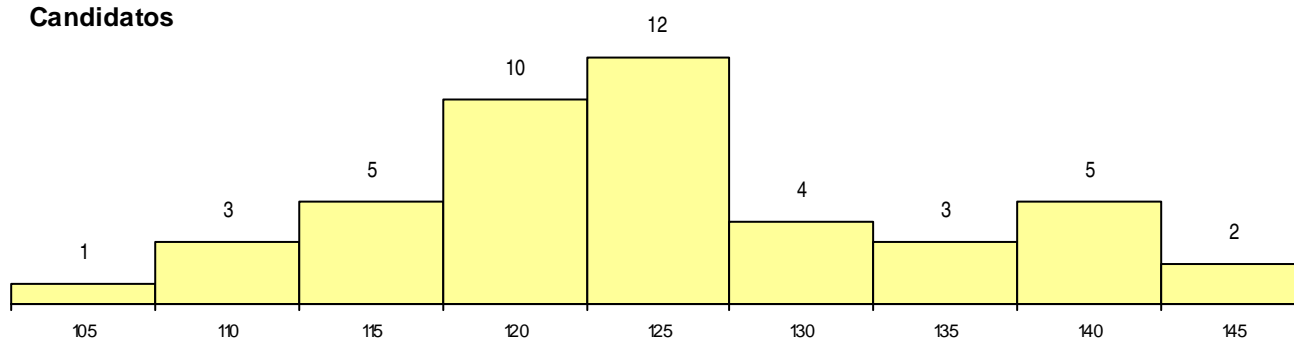

SEXO DOS CANDIDATOS

Sexo	Cands. %	Cols. %
Masc.	4 9	1 6
Femin.	41 91	16 94
Total	45	17

CURSO DO 12º ANO (15 mais frequentes)

Curso 12º ano	Cands. %	Cols. %
NC62 Línguas e Humanidades (DL 272/	13 29	5 29
N062 Ciências Sociais e Humanas	8 18	4 24
N060 Ciências e Tecnologias	7 16	2 12
N600 Cursos Profissionais (D.L. 74/2004	4 9	1 6
N972 Recorrente - Ciências Sociais e H	3 7	1 6
NC60 Ciências e Tecnologias (DL 272/2	2 4	2 12
N064 Artes Visuais	2 4	1 6
N970 Recorrente - Ciências e Tecnologi	2 4	0 0
N674 Animação Sócio-Cultural	1 2	1 6
NC61 Ciências Socioeconómicas (DL 27	1 2	0 0
N971 Recorrente - Ciências Socioeconó	1 2	0 0
N089 Desporto	1 2	0 0

MÉDIAS dos Colocados

Nota de candidatura	129,3
Prova de ingresso	122,1
Média do 12º ano	136,4
Média do 10º/11º ano	136,4

DISTRIBUIÇÕES DE NOTAS DE CANDIDATURA

Candidatos

Colocados