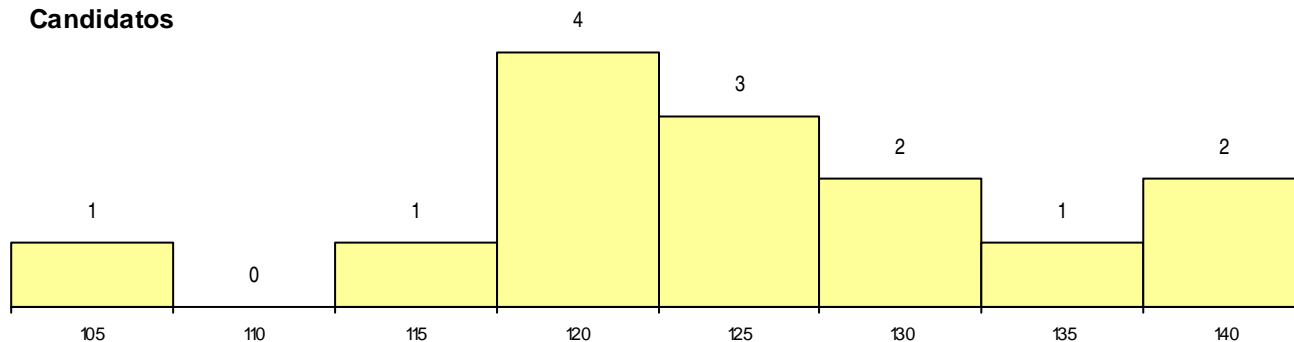

**SEXO DOS CANDIDATOS**

Sexo	Cands. %	Cols. %
Masc.	3 21	0 0
Femin.	11 79	4 100
<b>Total</b>	<b>14</b>	<b>4</b>

**CURSO DO 12º ANO (15 mais frequentes)**

Curso 12º ano	Cands. %	Cols. %
N600 Cursos Profissionais (D.L. 74/2004)	3 21	1 25
N062 Ciências Sociais e Humanas	2 14	1 25
N064 Artes Visuais	2 14	0 0
P380 Técnico de design	1 7	1 25
NC62 Línguas e Humanidades (DL 272/	1 7	1 25
Q966 Cursos EFA, Formações Modular	1 7	0 0
NC64 Artes Visuais (DL 272/2007)	1 7	0 0
N974 Recorrente - Artes Visuais	1 7	0 0
N084 Multimédia	1 7	0 0
N060 Ciências e Tecnologias	1 7	0 0

**MÉDIAS dos Colocados**

Nota de candidatura	123,9
Prova de ingresso	104,5
Média do 12º ano	134,3
Média do 10º/11º ano	134,3

**DISTRIBUIÇÕES DE NOTAS DE CANDIDATURA**

**Candidatos**

**Colocados**