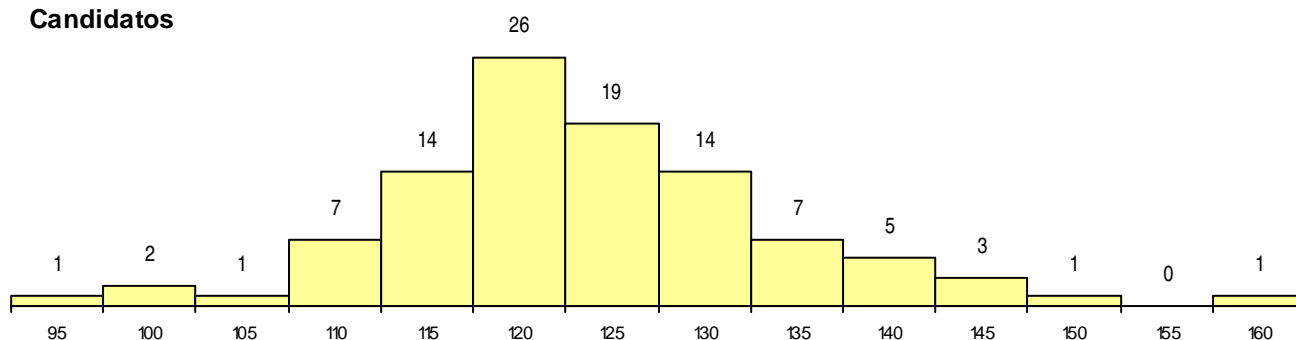

SEXO DOS CANDIDATOS

Sexo	Cands. %	Cols. %
Masc.	9 9	1 4
Femin.	92 91	22 96
Total	101	23

CURSO DO 12º ANO (15 mais frequentes)

Curso 12º ano	Cands. %	Cols. %
NC62 Línguas e Humanidades (DL 272/	18 18	5 22
N600 Cursos Profissionais (D.L. 74/2004	15 15	4 17
N060 Ciências e Tecnologias	14 14	2 9
N062 Ciências Sociais e Humanas	11 11	2 9
NC60 Ciências e Tecnologias (DL 272/2	11 11	2 9
N088 Acção Social	9 9	4 17
Q966 Cursos EFA, Formações Modular	7 7	0 0
P396 Técnico auxiliar de infância	2 2	1 4
R810 Agrupamento 1 / geral	2 2	1 4
N082 Informática	1 1	1 4
P412 Técnico de contabilidade	1 1	1 4
N084 Multimédia	1 1	0 0
N087 Ordenamento do Território e Ambi	1 1	0 0
N970 Recorrente - Ciências e Tecnologi	1 1	0 0
N215 Acção Educativa	1 1	0 0

MÉDIAS dos Colocados

Nota de candidatura	126,5
Prova de ingresso	110,0
Média do 12º ano	135,3
Média do 10º/11º ano	135,3

DISTRIBUIÇÕES DE NOTAS DE CANDIDATURA

Candidatos

Colocados