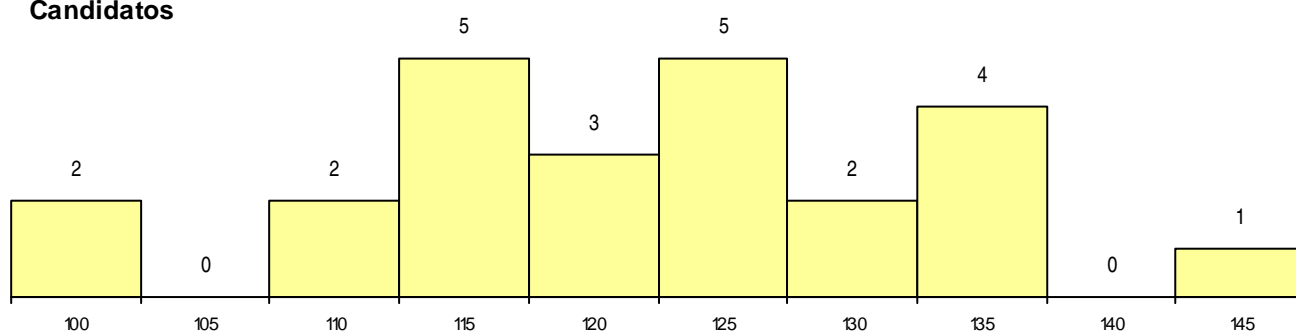

SEXO DOS CANDIDATOS

Sexo	Cands. %	Cols. %
Masc.	8 33	1 25
Femin.	16 67	3 75
Total	24	4

CURSO DO 12º ANO (15 mais frequentes)

Curso 12º ano	Cands. %	Cols. %
N600 Cursos Profissionais (D.L. 74/2004	5 21	1 25
NC62 Línguas e Humanidades (DL 272/	5 21	0 0
N062 Ciências Sociais e Humanas	4 17	1 25
N060 Ciências e Tecnologias	4 17	1 25
Q966 Cursos EFA, Formações Modular	2 8	0 0
N061 Ciências Socioeconómicas	1 4	1 25
P610 Cursos Educação Formação (todo	1 4	0 0
P433 Técnico de gestão	1 4	0 0
N089 Desporto	1 4	0 0

MÉDIAS dos Colocados

Nota de candidatura	115,9
Prova de ingresso	102,3
Média do 12º ano	123,3
Média do 10º/11º ano	123,3

DISTRIBUIÇÕES DE NOTAS DE CANDIDATURA

Candidatos

Colocados