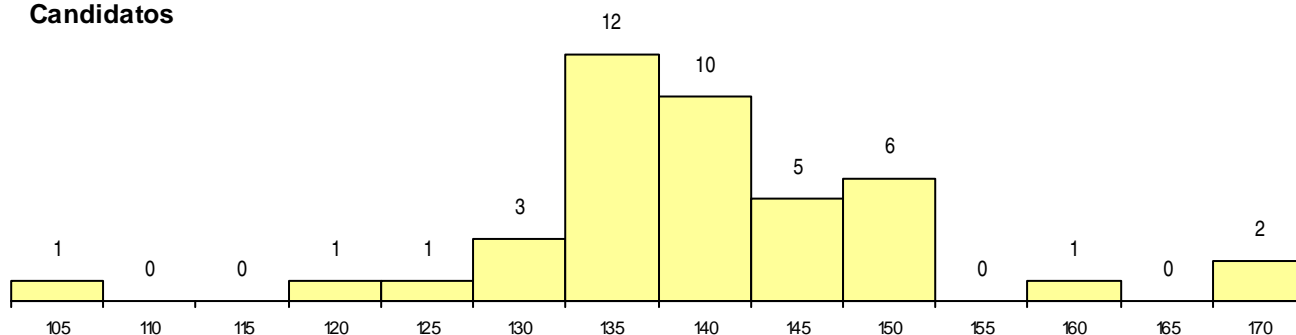

SEXO DOS CANDIDATOS

Sexo	Cands. %	Cols. %
Masc.	14 33	1 20
Femin.	28 67	4 80
Total	42	5

CURSO DO 12º ANO (15 mais frequentes)

Curso 12º ano	Cands. %	Cols. %
NC64 Artes Visuais (DL 272/2007)	14 33	3 60
N064 Artes Visuais	12 29	1 20
NA26 Artes e Indústrias Gráficas (VCT)	2 5	1 20
N574 Comunicação Multimédia	2 5	0 0
N070 Comunicação Audiovisual	1 2	0 0
N073 Produção Artística	1 2	0 0
N600 Cursos Profissionais (D.L. 74/2004)	1 2	0 0
N671 Design de Comunicação/Multimédi	1 2	0 0
NA25 Artes e Indústrias Gráficas (VC)	1 2	0 0
U220 Ens. secundário recorrente (todos	1 2	0 0
NA32 Desenho de Arquitectura	1 2	0 0
P381 Técnico de comunicação/marketin	1 2	0 0
P568 Técnico projectista de vestuário	1 2	0 0
Q950 Equivalências	1 2	0 0
T133 Técnico de têxtil e de produção	1 2	0 0

MÉDIAS dos Colocados

Nota de candidatura	151,8
Prova de ingresso	157,7
Média do 12º ano	148,6
Média do 10º/11º ano	148,6

DISTRIBUIÇÕES DE NOTAS DE CANDIDATURA

Candidatos

Colocados