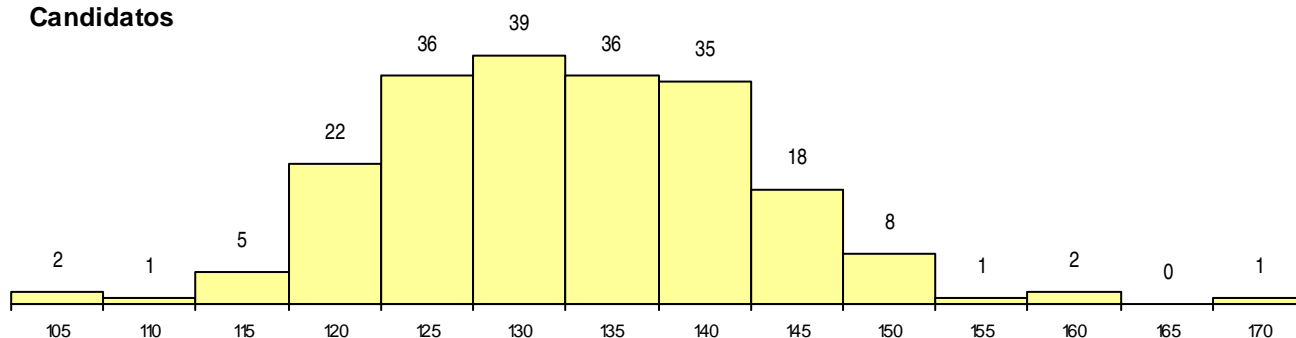

**SEXO DOS CANDIDATOS**

Sexo	Cands. %	Cols. %
Masc.	9 4	0 0
Femin.	197 96	8 100
<b>Total</b>	206	8

**CURSO DO 12º ANO (15 mais frequentes)**

Curso 12º ano	Cands. %	Cols. %
NC62 Línguas e Humanidades (DL 272/	49 24	1 13
N600 Cursos Profissionais (D.L. 74/2004	43 21	1 13
N062 Ciências Sociais e Humanas	21 10	1 13
NC60 Ciências e Tecnologias (DL 272/2	14 7	3 38
N060 Ciências e Tecnologias	12 6	0 0
N088 Acção Social	12 6	0 0
N972 Recorrente - Ciências Sociais e H	9 4	0 0
N970 Recorrente - Ciências e Tecnologi	7 3	1 13
P610 Cursos Educação Formação (todo	3 1	0 0
U220 Ens. secundário recorrente (todos	3 1	0 0
P389 Animador sociocultural	3 1	0 0
NA06 Animação Sócio-Desportiva (VCT)	2 1	1 13
R840 Agrupamento 4 / geral	2 1	0 0
Q966 Cursos EFA, Formações Modular	2 1	0 0
N573 Animação e Gestão Desportiva	2 1	0 0

**MÉDIAS dos Colocados**

Nota de candidatura	149,2
Prova de ingresso	142,9
Média do 12º ano	152,6
Média do 10º/11º ano	152,6

**DISTRIBUIÇÕES DE NOTAS DE CANDIDATURA**

**Candidatos**

**Colocados**