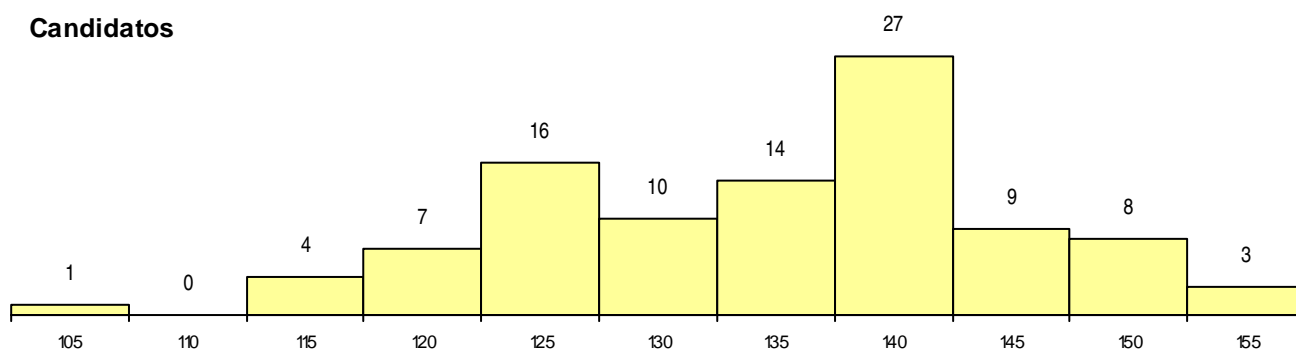

**SEXO DOS CANDIDATOS**

Sexo	Cands. %	Cols. %
Masc.	65 66	3 100
Femin.	34 34	0 0
<b>Total</b>	99	3

**CURSO DO 12º ANO (15 mais frequentes)**

Curso 12º ano	Cands. %	Cols. %
NC60 Ciências e Tecnologias (DL 272/2	22 22	1 33
N089 Desporto	21 21	0 0
N060 Ciências e Tecnologias	17 17	1 33
N573 Animação e Gestão Desportiva	5 5	0 0
NA06 Animação Sócio-Desportiva (VCT)	5 5	0 0
N062 Ciências Sociais e Humanas	4 4	0 0
NC62 Línguas e Humanidades (DL 272/	4 4	0 0
N600 Cursos Profissionais (D.L. 74/2004	3 3	0 0
N972 Recorrente - Ciências Sociais e H	2 2	0 0
N082 Informática	2 2	0 0
N970 Recorrente - Ciências e Tecnologi	2 2	0 0
N971 Recorrente - Ciências Socioeconó	2 2	0 0
Q966 Cursos EFA, Formações Modular	2 2	0 0
N667 Gestão e Dinamização Desportiva	1 1	1 33
R831 Agrupamento 3 / administração	1 1	0 0

**MÉDIAS dos Colocados**

Nota de candidatura	150,8
Prova de ingresso	151,7
Média do 12º ano	150,3
Média do 10º/11º ano	150,3

**DISTRIBUIÇÕES DE NOTAS DE CANDIDATURA**

**Candidatos**

**Colocados**