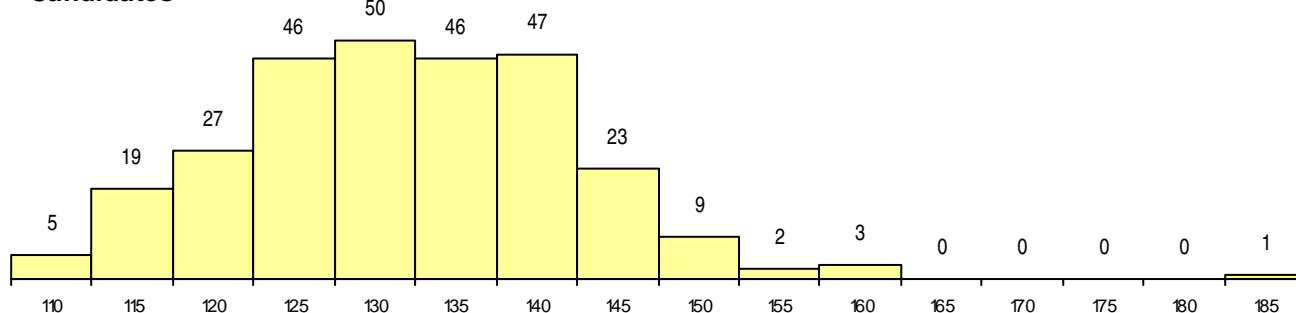

**SEXO DOS CANDIDATOS**

Sexo	Cands. %	Cols. %
Masc.	14 5	0 0
Femin.	264 95	9 100
<b>Total</b>	<b>278</b>	<b>9</b>

**CURSO DO 12º ANO (15 mais frequentes)**

Curso 12º ano	Cands. %	Cols. %
NC62 Línguas e Humanidades (DL 272/	70 25	4 44
N600 Cursos Profissionais (D.L. 74/2004	37 13	1 11
N060 Ciências e Tecnologias	33 12	2 22
NC60 Ciências e Tecnologias (DL 272/2	30 11	0 0
N062 Ciências Sociais e Humanas	23 8	1 11
N970 Recorrente - Ciências e Tecnologi	14 5	0 0
N088 Acção Social	11 4	0 0
N972 Recorrente - Ciências Sociais e H	8 3	0 0
NC61 Ciências Socioeconómicas (DL 27	4 1	0 0
P389 Animador sociocultural	3 1	0 0
N061 Ciências Socioeconómicas	3 1	0 0
N089 Desporto	3 1	0 0
N971 Recorrente - Ciências Socioeconó	3 1	0 0
N579 Comunicação Social	2 1	0 0
N571 Administração e Marketing	2 1	0 0

**MÉDIAS dos Colocados**

Nota de candidatura	156,8
Prova de ingresso	152,6
Média do 12º ano	159,0
Média do 10º/11º ano	159,0

**DISTRIBUIÇÕES DE NOTAS DE CANDIDATURA**

**Candidatos**

**Colocados**