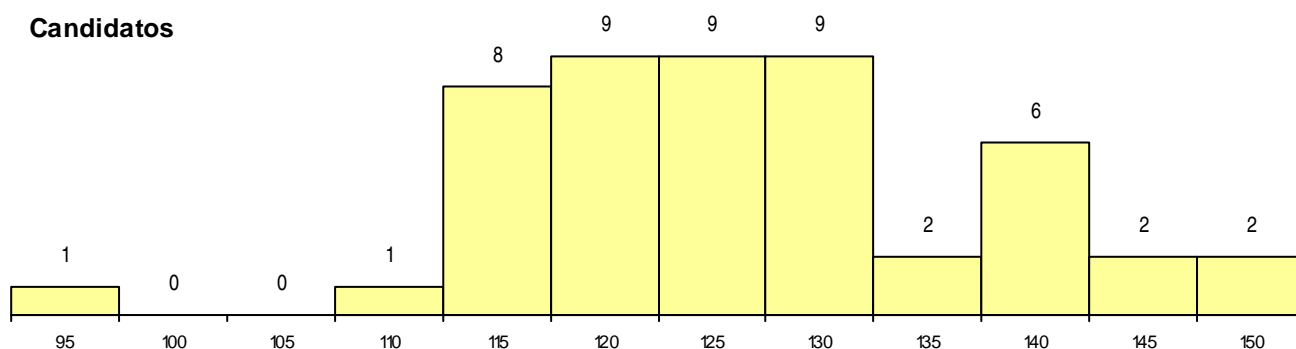

Sexo	Cands. %	Cols. %
Masc.	18 37	6 60
Femin.	31 63	4 40
<b>Total</b>	<b>49</b>	<b>10</b>

**CURSO DO 12º ANO (15 mais frequentes)**

Curso 12º ano	Cands. %	Cols. %
NC62 Línguas e Humanidades (DL 272/	10 20	4 40
N062 Ciências Sociais e Humanas	10 20	0 0
N970 Recorrente - Ciências e Tecnologi	5 10	1 10
N600 Cursos Profissionais (D.L. 74/2004	5 10	1 10
N060 Ciências e Tecnologias	3 6	0 0
N088 Acção Social	2 4	1 10
N972 Recorrente - Ciências Sociais e H	2 4	1 10
NC60 Ciências e Tecnologias (DL 272/2	2 4	0 0
Q966 Cursos EFA, Formações Modular	2 4	0 0
N089 Desporto	1 2	1 10
P593 Técnico de gestão de sistemas inf	1 2	1 10
U220 Ens. secundário recorrente (todos	1 2	0 0
NC64 Artes Visuais (DL 272/2007)	1 2	0 0
P461 Animador sociocultural/técnico psi	1 2	0 0
N082 Informática	1 2	0 0

**MÉDIAS dos Colocados**

Nota de candidatura	138,0
Prova de ingresso	139,2
Média do 12º ano	136,8
Média do 10º/11º ano	136,8

**DISTRIBUIÇÕES DE NOTAS DE CANDIDATURA**

**Candidatos**

**Colocados**