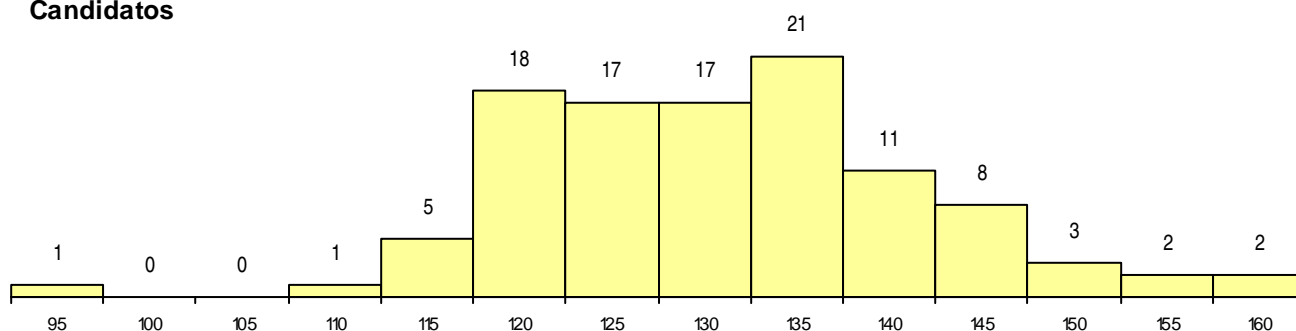

SEXO DOS CANDIDATOS

Sexo	Cands. %	Cols. %
Masc.	51 48	8 44
Femin.	55 52	10 56
Total	106	18

CURSO DO 12º ANO (15 mais frequentes)

Curso 12º ano	Cands. %	Cols. %
NC62 Línguas e Humanidades (DL 272/	14 13	7 39
NC61 Ciências Socioeconómicas (DL 27	14 13	4 22
N600 Cursos Profissionais (D.L. 74/2004	14 13	1 6
NC60 Ciências e Tecnologias (DL 272/2	12 11	1 6
N060 Ciências e Tecnologias	7 7	1 6
N062 Ciências Sociais e Humanas	4 4	2 11
N061 Ciências Socioeconómicas	4 4	0 0
N970 Recorrente - Ciências e Tecnologi	4 4	0 0
P412 Técnico de contabilidade	3 3	0 0
P610 Cursos Educação Formação (todo	2 2	1 6
R810 Agrupamento 1 / geral	2 2	0 0
N971 Recorrente - Ciências Socioeconó	2 2	0 0
U220 Ens. secundário recorrente (todos	2 2	0 0
NC64 Artes Visuais (DL 272/2007)	2 2	0 0
P593 Técnico de gestão de sistemas inf	1 1	1 6

MÉDIAS dos Colocados

Nota de candidatura	136,2
Prova de ingresso	128,3
Média do 12º ano	140,5
Média do 10º/11º ano	140,5

DISTRIBUIÇÕES DE NOTAS DE CANDIDATURA

Candidatos

Colocados