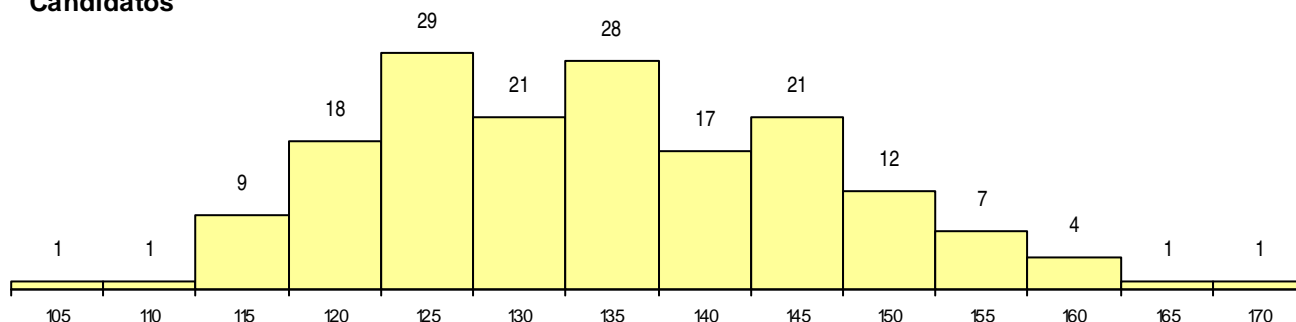

SEXO DOS CANDIDATOS

Sexo	Cands. %	Cols. %
Masc.	81 48	5 33
Femin.	89 52	10 67
Total	170	15

CURSO DO 12º ANO (15 mais frequentes)

Curso 12º ano	Cands. %	Cols. %
NC62 Línguas e Humanidades (DL 272/	24 14	1 7
NC61 Ciências Socioeconómicas (DL 27	20 12	3 20
NC60 Ciências e Tecnologias (DL 272/2	18 11	2 13
N060 Ciências e Tecnologias	16 9	2 13
N600 Cursos Profissionais (D.L. 74/2004	13 8	3 20
N062 Ciências Sociais e Humanas	10 6	0 0
N061 Ciências Socioeconómicas	9 5	1 7
N970 Recorrente - Ciências e Tecnologi	7 4	1 7
P381 Técnico de comunicação/marketin	7 4	0 0
N064 Artes Visuais	5 3	1 7
N971 Recorrente - Ciências Socioeconó	4 2	0 0
N972 Recorrente - Ciências Sociais e H	4 2	0 0
P384 Técnico de comércio	4 2	0 0
N571 Administração e Marketing	3 2	0 0
R810 Agrupamento 1 / geral	2 1	0 0

MÉDIAS dos Colocados

Nota de candidatura	151,6
Prova de ingresso	142,9
Média do 12º ano	156,2
Média do 10º/11º ano	156,2

DISTRIBUIÇÕES DE NOTAS DE CANDIDATURA

Candidatos

Colocados