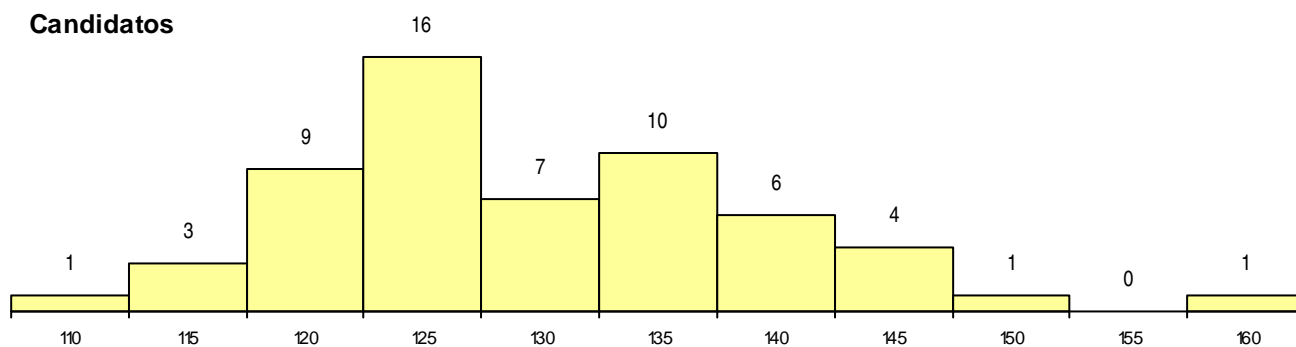

SEXO DOS CANDIDATOS

Sexo	Cands. %	Cols. %
Masc.	25 43	3 38
Femin.	33 57	5 63
Total	58	8

CURSO DO 12º ANO (15 mais frequentes)

Curso 12º ano	Cands. %	Cols. %
NC62 Línguas e Humanidades (DL 272/	12 21	1 13
N600 Cursos Profissionais (D.L. 74/2004	9 16	1 13
NC60 Ciências e Tecnologias (DL 272/2	8 14	2 25
N060 Ciências e Tecnologias	5 9	2 25
N971 Recorrente - Ciências Socioeconó	2 3	1 13
NC64 Artes Visuais (DL 272/2007)	2 3	1 13
Q966 Cursos EFA, Formações Modular	2 3	0 0
N062 Ciências Sociais e Humanas	2 3	0 0
NC61 Ciências Socioeconómicas (DL 27	2 3	0 0
N061 Ciências Socioeconómicas	1 2	0 0
N064 Artes Visuais	1 2	0 0
N082 Informática	1 2	0 0
N089 Desporto	1 2	0 0
N672 Contabilidade e Gestão	1 2	0 0
N673 Informática de Gestão	1 2	0 0

MÉDIAS dos Colocados

Nota de candidatura	139,1
Prova de ingresso	135,8
Média do 12º ano	140,9
Média do 10º/11º ano	140,9

DISTRIBUIÇÕES DE NOTAS DE CANDIDATURA

Candidatos

Colocados