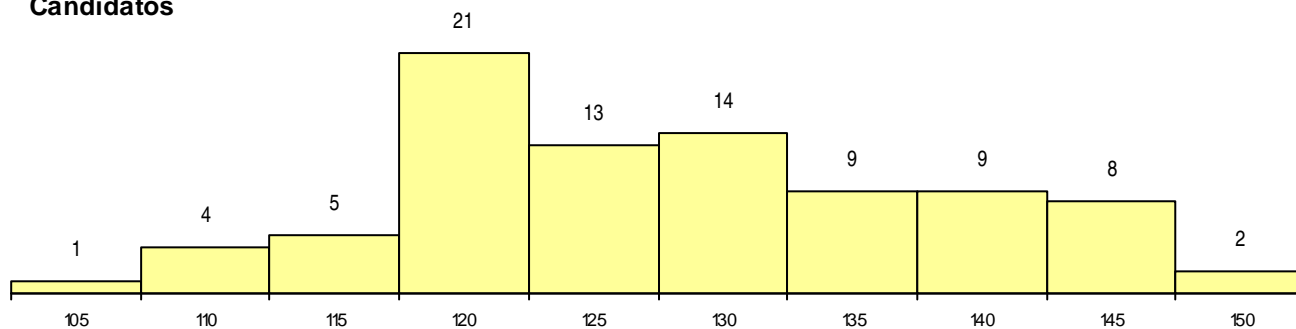

SEXO DOS CANDIDATOS

Sexo	Cands. %	Cols. %
Masc.	14 16	0 0
Femin.	72 84	10 100
Total	86	10

CURSO DO 12º ANO (15 mais frequentes)

Curso 12º ano	Cands. %	Cols. %
NC62 Línguas e Humanidades (DL 272/	38 44	5 50
N062 Ciências Sociais e Humanas	11 13	1 10
N600 Cursos Profissionais (D.L. 74/2004	7 8	2 20
N972 Recorrente - Ciências Sociais e H	5 6	0 0
N060 Ciências e Tecnologias	5 6	0 0
N970 Recorrente - Ciências e Tecnologi	4 5	1 10
N674 Animação Sócio-Cultural	2 2	0 0
NC60 Ciências e Tecnologias (DL 272/2	2 2	0 0
R810 Agrupamento 1 / geral	2 2	0 0
N063 Línguas e Literaturas	1 1	1 10
U220 Ens. secundário recorrente (todos	1 1	0 0
P445 Técnico de hotelaria/recepção e at	1 1	0 0
P610 Cursos Educação Formação (todo	1 1	0 0
P663 Técnico de serviços jurídicos	1 1	0 0
N675 Comunicação e Informação Multim	1 1	0 0

MÉDIAS dos Colocados

Nota de candidatura	143,0
Prova de ingresso	131,4
Média do 12º ano	149,2
Média do 10º/11º ano	149,2

DISTRIBUIÇÕES DE NOTAS DE CANDIDATURA

Candidatos

Colocados