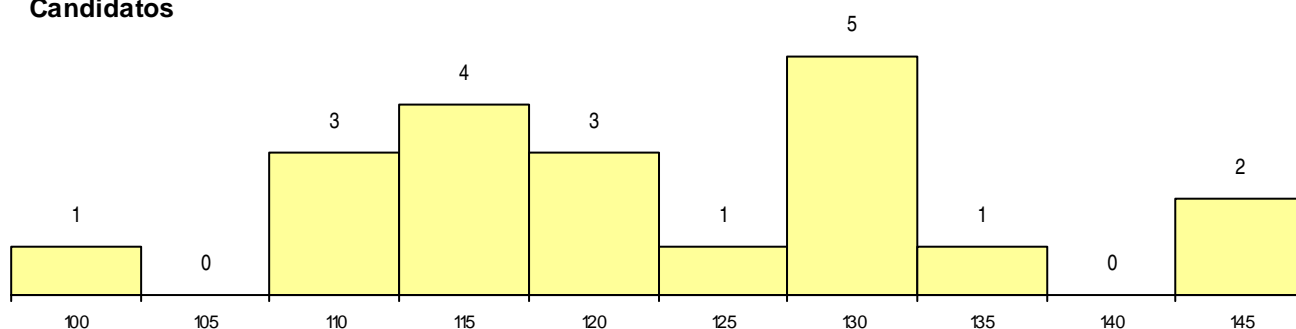

SEXO DOS CANDIDATOS

Sexo	Cands. %	Cols. %
Masc.	17 85	1 100
Femin.	3 15	0 0
Total	20	1

CURSO DO 12º ANO (15 mais frequentes)

Curso 12º ano	Cands. %	Cols. %
N060 Ciências e Tecnologias	6 30	0 0
R810 Agrupamento 1 / geral	2 10	1 100
NC60 Ciências e Tecnologias (DL 272/2	2 10	0 0
N089 Desporto	2 10	0 0
U220 Ens. secundário recorrente (todos	1 5	0 0
R840 Agrupamento 4 / geral	1 5	0 0
Q966 Cursos EFA, Formações Modular	1 5	0 0
N972 Recorrente - Ciências Sociais e H	1 5	0 0
N970 Recorrente - Ciências e Tecnologi	1 5	0 0
N600 Cursos Profissionais (D.L. 74/2004	1 5	0 0
N064 Artes Visuais	1 5	0 0
N062 Ciências Sociais e Humanas	1 5	0 0

MÉDIAS dos Colocados

Nota de candidatura	135,0
Prova de ingresso	135,0
Média do 12º ano	135,0
Média do 10º/11º ano	135,0

DISTRIBUIÇÕES DE NOTAS DE CANDIDATURA

Candidatos

Colocados