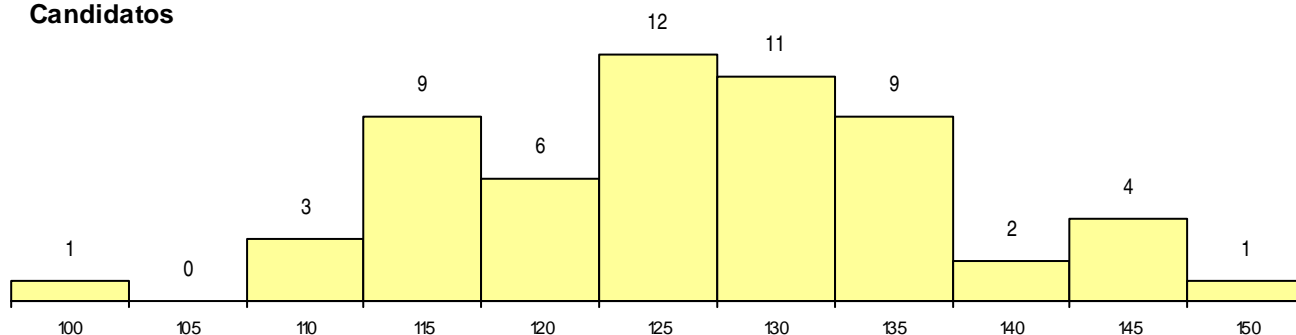

SEXO DOS CANDIDATOS

Sexo	Cands. %	Cols. %
Masc.	26 45	2 22
Femin.	32 55	7 78
Total	58	9

CURSO DO 12º ANO (15 mais frequentes)

Curso 12º ano	Cands. %	Cols. %
N600 Cursos Profissionais (D.L. 74/2004	10 17	3 33
N060 Ciências e Tecnologias	10 17	1 11
NC61 Ciências Socioeconómicas (DL 27	7 12	1 11
NC60 Ciências e Tecnologias (DL 272/2	5 9	1 11
N061 Ciências Socioeconómicas	5 9	0 0
N085 Administração	4 7	1 11
R830 Agrupamento 3 / geral	2 3	1 11
NC62 Línguas e Humanidades (DL 272/	2 3	0 0
U220 Ens. secundário recorrente (todos	2 3	0 0
N971 Recorrente - Ciências Socioeconó	2 3	0 0
N970 Recorrente - Ciências e Tecnologi	2 3	0 0
P472 Técnico de informática/gestão	1 2	1 11
Q965 Dec.-Lei 357/2007 (todas as vias)	1 2	0 0
P337 Técnico de turismo ambiental e rur	1 2	0 0
Q966 Cursos EFA, Formações Modular	1 2	0 0

MÉDIAS dos Colocados

Nota de candidatura	133,2
Prova de ingresso	117,4
Média do 12º ano	141,6
Média do 10º/11º ano	141,6

DISTRIBUIÇÕES DE NOTAS DE CANDIDATURA

Candidatos

Colocados