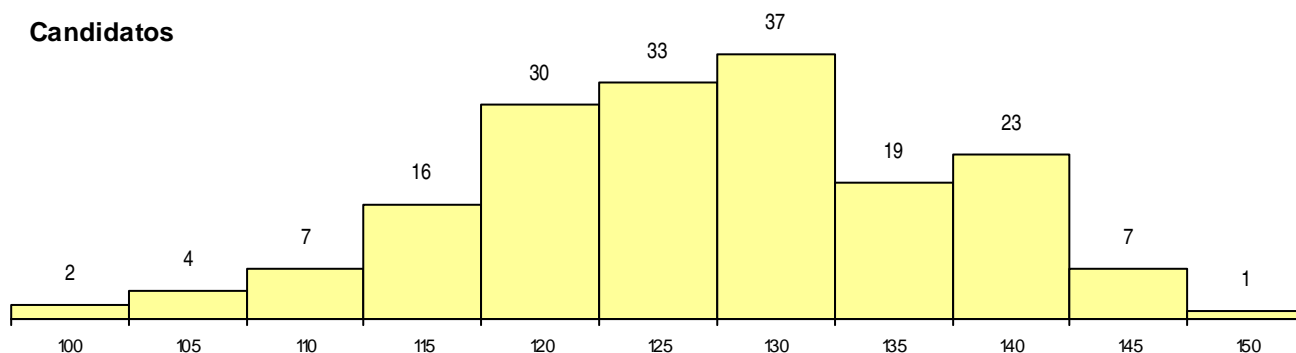

**SEXO DOS CANDIDATOS**

Sexo	Cands. %	Cols. %
Masc.	17 9	1 9
Femin.	162 91	10 91
<b>Total</b>	<b>179</b>	<b>11</b>

**CURSO DO 12º ANO (15 mais frequentes)**

Curso 12º ano	Cands. %	Cols. %
N600 Cursos Profissionais (D.L. 74/2004)	37 21	3 27
NC62 Línguas e Humanidades (DL 272/	37 21	2 18
N060 Ciências e Tecnologias	20 11	0 0
NC60 Ciências e Tecnologias (DL 272/2	15 8	2 18
N062 Ciências Sociais e Humanas	15 8	0 0
N970 Recorrente - Ciências e Tecnologi	7 4	0 0
N972 Recorrente - Ciências Sociais e H	6 3	0 0
Q966 Cursos EFA, Formações Modular	5 3	0 0
Q965 Dec.-Lei 357/2007 (todas as vias)	4 2	0 0
U220 Ens. secundário recorrente (todos	3 2	0 0
E003 3.º curso	3 2	0 0
P389 Animador sociocultural	2 1	2 18
R840 Agrupamento 4 / geral	2 1	1 9
P566 Técnico de turismo	2 1	1 9
N088 Acção Social	2 1	0 0

**MÉDIAS dos Colocados**

Nota de candidatura	141,5
Prova de ingresso	124,0
Média do 12º ano	150,9
Média do 10º/11º ano	150,9

**DISTRIBUIÇÕES DE NOTAS DE CANDIDATURA**

**Candidatos**

**Colocados**