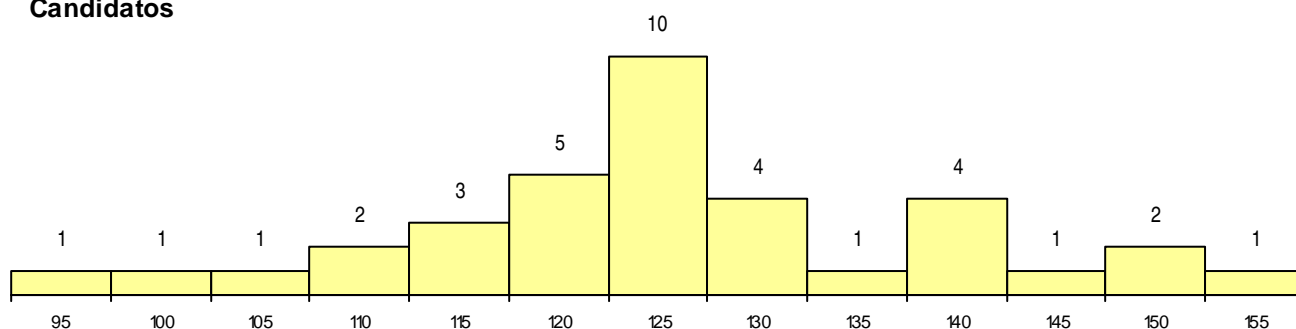

SEXO DOS CANDIDATOS

Sexo	Cands. %	Cols. %
Masc.	13 36	2 22
Femin.	23 64	7 78
Total	36	9

CURSO DO 12º ANO (15 mais frequentes)

Curso 12º ano	Cands. %	Cols. %
NC62 Línguas e Humanidades (DL 272/	8 22	4 44
N600 Cursos Profissionais (D.L. 74/2004	6 17	1 11
N060 Ciências e Tecnologias	4 11	1 11
E003 3.º curso	2 6	1 11
NC60 Ciências e Tecnologias (DL 272/2	2 6	1 11
Q966 Cursos EFA, Formações Modular	2 6	1 11
R831 Agrupamento 3 / administração	2 6	0 0
N062 Ciências Sociais e Humanas	2 6	0 0
P389 Animador sociocultural	1 3	0 0
P364 Técnico de audiovisuais	1 3	0 0
P566 Técnico de turismo	1 3	0 0
P610 Cursos Educação Formação (todo	1 3	0 0
N972 Recorrente - Ciências Sociais e H	1 3	0 0
N971 Recorrente - Ciências Socioeconó	1 3	0 0
Q965 Dec.-Lei 357/2007 (todas as vias)	1 3	0 0

MÉDIAS dos Colocados

Nota de candidatura	135,3
Prova de ingresso	132,4
Média do 12º ano	136,2
Média do 10º/11º ano	137,3

DISTRIBUIÇÕES DE NOTAS DE CANDIDATURA

Candidatos

Colocados