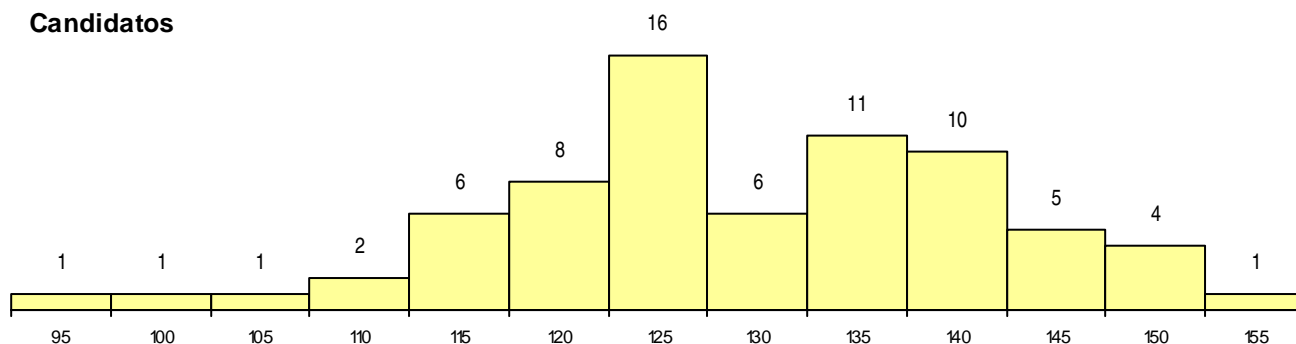

SEXO DOS CANDIDATOS

Sexo	Cands. %	Cols. %
Masc.	22 31	2 33
Femin.	50 69	4 67
Total	72	6

CURSO DO 12º ANO (15 mais frequentes)

Curso 12º ano	Cands. %	Cols. %
NC62 Línguas e Humanidades (DL 272/	13 18	1 17
N600 Cursos Profissionais (D.L. 74/2004	11 15	3 50
N060 Ciências e Tecnologias	10 14	0 0
N062 Ciências Sociais e Humanas	9 13	1 17
Q966 Cursos EFA, Formações Modular	5 7	0 0
N970 Recorrente - Ciências e Tecnologi	4 6	1 17
N972 Recorrente - Ciências Sociais e H	3 4	0 0
N983 Recorrente - Acção Social	2 3	0 0
N064 Artes Visuais	2 3	0 0
P566 Técnico de turismo	2 3	0 0
U220 Ens. secundário recorrente (todos	2 3	0 0
N971 Recorrente - Ciências Socioeconó	1 1	0 0
N980 Recorrente - Administração	1 1	0 0
NC60 Ciências e Tecnologias (DL 272/2	1 1	0 0
NC61 Ciências Socioeconómicas (DL 27	1 1	0 0

MÉDIAS dos Colocados

Nota de candidatura	145,1
Prova de ingresso	129,0
Média do 12º ano	153,7
Média do 10º/11º ano	153,7

DISTRIBUIÇÕES DE NOTAS DE CANDIDATURA

Candidatos

Colocados