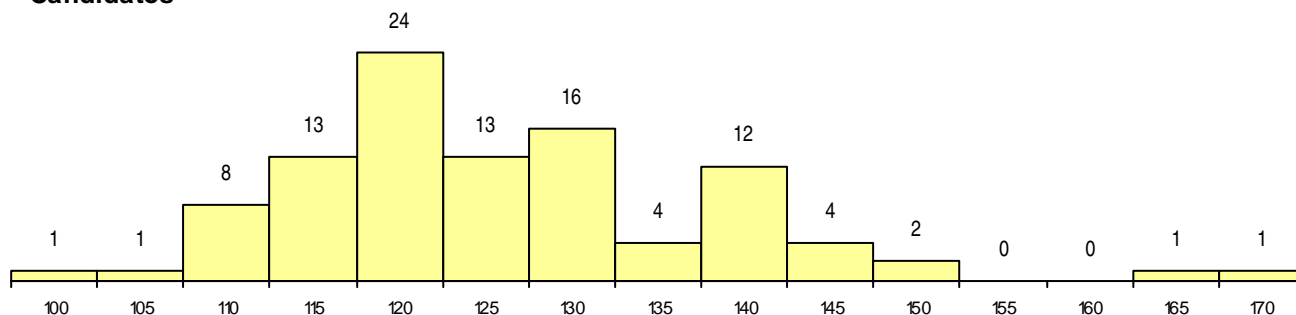

SEXO DOS CANDIDATOS

Sexo	Cands. %	Cols. %
Masc.	15 15	0 0
Femin.	85 85	11 100
Total	100	11

CURSO DO 12º ANO (15 mais frequentes)

Curso 12º ano	Cands. %	Cols. %
NC62 Línguas e Humanidades (DL 272/	34 34	1 9
N600 Cursos Profissionais (D.L. 74/2004	18 18	9 82
N088 Acção Social	12 12	1 9
N062 Ciências Sociais e Humanas	10 10	0 0
N060 Ciências e Tecnologias	5 5	0 0
P389 Animador sociocultural	3 3	0 0
N972 Recorrente - Ciências Sociais e H	3 3	0 0
N089 Desporto	2 2	0 0
N970 Recorrente - Ciências e Tecnologi	2 2	0 0
NC60 Ciências e Tecnologias (DL 272/2	2 2	0 0
R842 Agrupamento 4 / animação social	1 1	0 0
P381 Técnico de comunicação/marketin	1 1	0 0
P462 Técnico de animação sociocultural	1 1	0 0
P610 Cursos Educação Formação (todo	1 1	0 0
Q965 Dec.-Lei 357/2007 (todas as vias)	1 1	0 0

MÉDIAS dos Colocados

Nota de candidatura	137,6
Prova de ingresso	108,5
Média do 12º ano	153,3
Média do 10º/11º ano	153,3

DISTRIBUIÇÕES DE NOTAS DE CANDIDATURA

Candidatos

Colocados