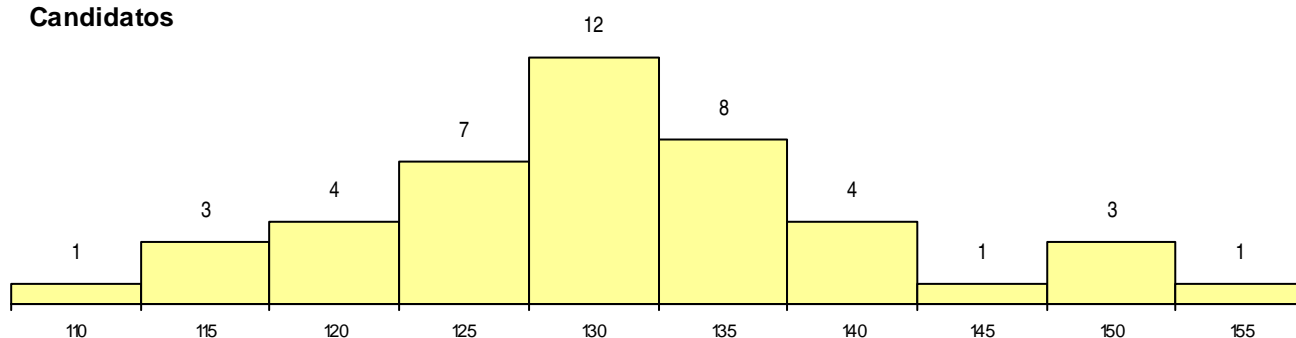

SEXO DOS CANDIDATOS

Sexo	Cands. %	Cols. %
Masc.	20 45	1 13
Femin.	24 55	7 88
Total	44	8

CURSO DO 12º ANO (15 mais frequentes)

Curso 12º ano	Cands. %	Cols. %
NC64 Artes Visuais (DL 272/2007)	15 34	5 63
N064 Artes Visuais	10 23	0 0
N600 Cursos Profissionais (D.L. 74/2004)	3 7	1 13
Q966 Cursos EFA, Formações Modular	3 7	0 0
N974 Recorrente - Artes Visuais	2 5	0 0
N987 Recorrente - Design de Produto	1 2	1 13
NC62 Línguas e Humanidades (DL 272/	1 2	1 13
NC60 Ciências e Tecnologias (DL 272/2	1 2	0 0
U220 Ens. secundário recorrente (todos	1 2	0 0
P564 Técnico de multimédia	1 2	0 0
N970 Recorrente - Ciências e Tecnologi	1 2	0 0
N671 Design de Comunicação/Multimédi	1 2	0 0
R820 Agrupamento 2 / geral	1 2	0 0
N088 Acção Social	1 2	0 0
N084 Multimédia	1 2	0 0

MÉDIAS dos Colocados

Nota de candidatura	143,5
Prova de ingresso	137,5
Média do 12º ano	146,6
Média do 10º/11º ano	146,6

DISTRIBUIÇÕES DE NOTAS DE CANDIDATURA

Candidatos

Colocados