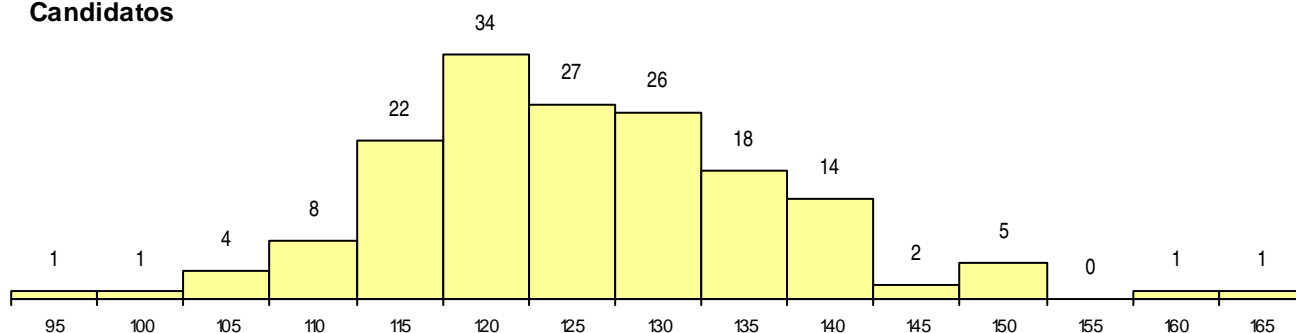

SEXO DOS CANDIDATOS

Sexo	Cands. %	Cols. %
Masc.	28 17	3 16
Femin.	136 83	16 84
Total	164	19

CURSO DO 12º ANO

(15 mais frequentes)

Curso 12º ano	Cands. %	Cols. %
NC62 Línguas e Humanidades (DL 272/	53 32	5 26
N600 Cursos Profissionais (D.L. 74/2004	23 14	5 26
N062 Ciências Sociais e Humanas	15 9	0 0
N088 Acção Social	13 8	1 5
N060 Ciências e Tecnologias	12 7	1 5
NC60 Ciências e Tecnologias (DL 272/2	8 5	3 16
N970 Recorrente - Ciências e Tecnologi	6 4	0 0
N089 Desporto	4 2	0 0
P610 Cursos Educação Formação (todo	3 2	1 5
Q965 Dec.-Lei 357/2007 (todas as vias)	3 2	0 0
N972 Recorrente - Ciências Sociais e H	3 2	0 0
NA02 Química, Ambiente e Qualidade (V	2 1	2 11
N064 Artes Visuais	2 1	0 0
N082 Informática	2 1	0 0
N974 Recorrente - Artes Visuais	2 1	0 0

MÉDIAS dos Colocados

Nota de candidatura	136,1
Prova de ingresso	121,3
Média do 12º ano	144,1
Média do 10º/11º ano	144,1

DISTRIBUIÇÕES DE NOTAS DE CANDIDATURA

Candidatos

Colocados