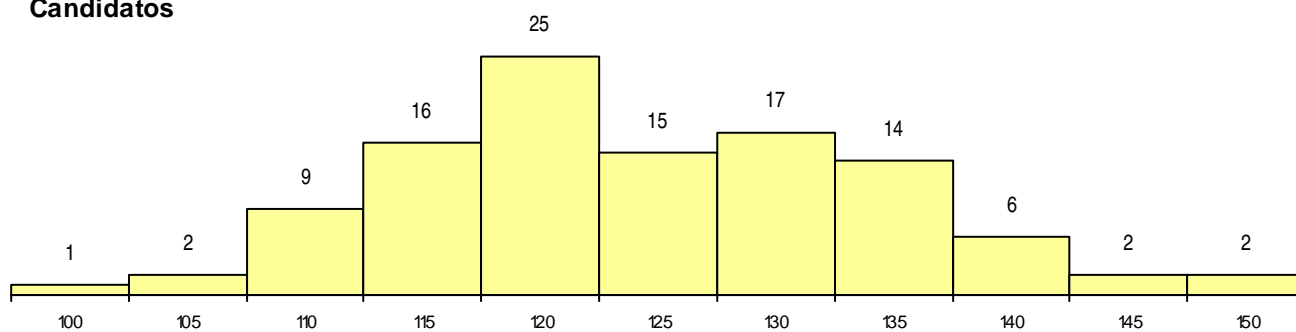

SEXO DOS CANDIDATOS

Sexo	Cands. %	Cols. %
Masc.	36 33	6 43
Femin.	73 67	8 57
Total	109	14

CURSO DO 12º ANO (15 mais frequentes)

Curso 12º ano	Cands. %	Cols. %
NC62 Línguas e Humanidades (DL 272/	52 48	7 50
N062 Ciências Sociais e Humanas	17 16	2 14
N600 Cursos Profissionais (D.L. 74/2004	7 6	1 7
N060 Ciências e Tecnologias	5 5	1 7
N970 Recorrente - Ciências e Tecnologi	5 5	0 0
N972 Recorrente - Ciências Sociais e H	4 4	1 7
NC60 Ciências e Tecnologias (DL 272/2	4 4	0 0
P610 Cursos Educação Formação (todo	2 2	1 7
N089 Desporto	2 2	1 7
NC64 Artes Visuais (DL 272/2007)	2 2	0 0
P316 Técnico de controlo de qualidade	1 1	0 0
Q966 Cursos EFA, Formações Modular	1 1	0 0
P381 Técnico de comunicação/marketin	1 1	0 0
P566 Técnico de turismo	1 1	0 0
N675 Comunicação e Informação Multim	1 1	0 0

MÉDIAS dos Colocados

Nota de candidatura	133,5
Prova de ingresso	135,3
Média do 12º ano	132,5
Média do 10º/11º ano	132,5

DISTRIBUIÇÕES DE NOTAS DE CANDIDATURA

Candidatos

Colocados