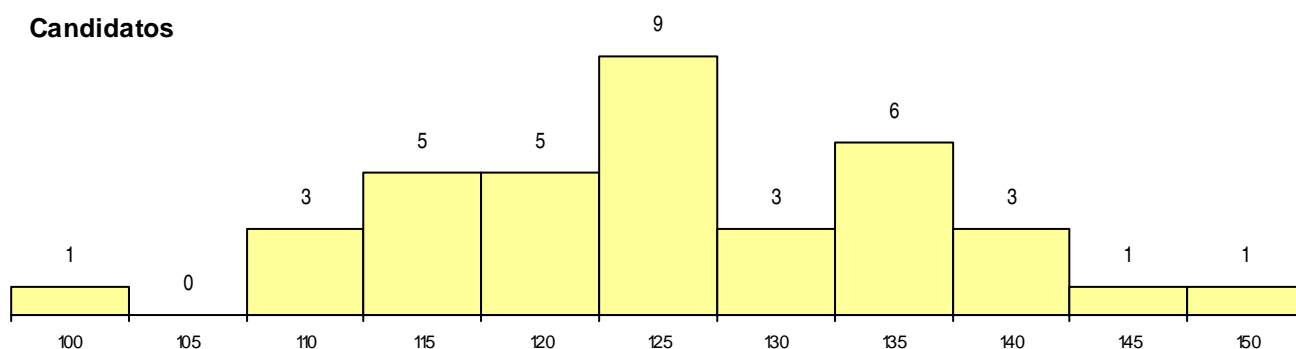

SEXO DOS CANDIDATOS

Sexo	Cands. %	Cols. %
Masc.	10 27	3 30
Femin.	27 73	7 70
Total	37	10

CURSO DO 12º ANO (15 mais frequentes)

Curso 12º ano	Cands. %	Cols. %
NC62 Línguas e Humanidades (DL 272/	16 43	8 80
N062 Ciências Sociais e Humanas	4 11	0 0
N060 Ciências e Tecnologias	3 8	1 10
NC60 Ciências e Tecnologias (DL 272/2	3 8	0 0
R810 Agrupamento 1 / geral	2 5	0 0
N972 Recorrente - Ciências Sociais e H	1 3	1 10
Q966 Cursos EFA, Formações Modular	1 3	0 0
P722 Técnico administrativo	1 3	0 0
NC61 Ciências Socioeconómicas (DL 27	1 3	0 0
N977 Recorrente - Informática	1 3	0 0
N675 Comunicação e Informação Multim	1 3	0 0
N600 Cursos Profissionais (D.L. 74/2004	1 3	0 0
N089 Desporto	1 3	0 0
N088 Acção Social	1 3	0 0

MÉDIAS dos Colocados

Nota de candidatura	128,9
Prova de ingresso	127,6
Média do 12º ano	129,5
Média do 10º/11º ano	129,5

DISTRIBUIÇÕES DE NOTAS DE CANDIDATURA

Candidatos

Colocados