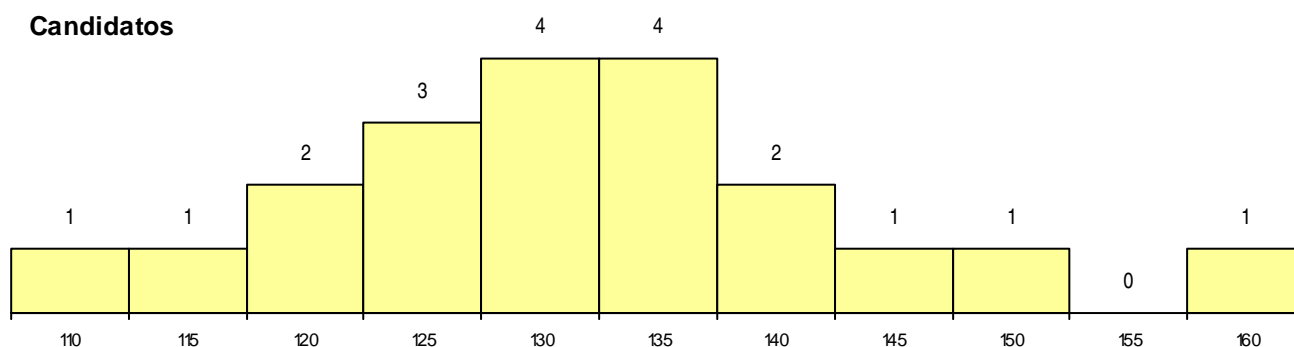

**SEXO DOS CANDIDATOS**

Sexo	Cands. %	Cols. %
Masc.	13 65	5 83
Femin.	7 35	1 17
<b>Total</b>	<b>20</b>	<b>6</b>

**CURSO DO 12º ANO (15 mais frequentes)**

Curso 12º ano	Cands. %	Cols. %
NC62 Línguas e Humanidades (DL 272/	4 20	1 17
NC64 Artes Visuais (DL 272/2007)	3 15	1 17
N070 Comunicação Audiovisual	2 10	2 33
NC60 Ciências e Tecnologias (DL 272/2	2 10	0 0
N064 Artes Visuais	2 10	0 0
N600 Cursos Profissionais (D.L. 74/2004	1 5	1 17
N062 Ciências Sociais e Humanas	1 5	1 17
Q966 Cursos EFA, Formações Modular	1 5	0 0
N980 Recorrente - Administração	1 5	0 0
N972 Recorrente - Ciências Sociais e H	1 5	0 0
N073 Produção Artística	1 5	0 0
N060 Ciências e Tecnologias	1 5	0 0

**MÉDIAS dos Colocados**

Nota de candidatura	136,4
Prova de ingresso	129,3
Média do 12º ano	140,2
Média do 10º/11º ano	140,2

**DISTRIBUIÇÕES DE NOTAS DE CANDIDATURA**

**Candidatos**

**Colocados**