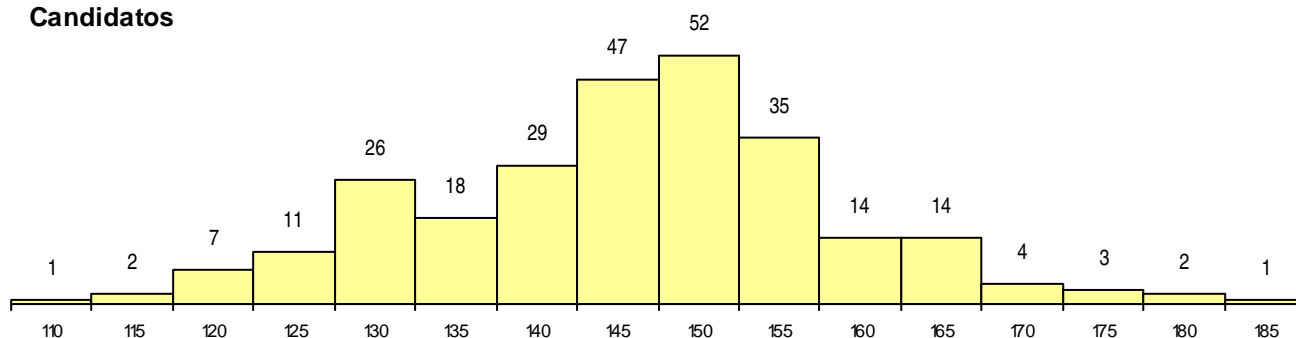

SEXO DOS CANDIDATOS

Sexo	Cands. %	Cols. %
Masc.	169 64	23 72
Femin.	97 36	9 28
Total	266	32

CURSO DO 12º ANO (15 mais frequentes)

Curso 12º ano	Cands. %	Cols. %
NC61 Ciências Socioeconómicas (DL 27	118 44	14 44
NC60 Ciências e Tecnologias (DL 272/2	42 16	8 25
N060 Ciências e Tecnologias	41 15	3 9
N061 Ciências Socioeconómicas	35 13	2 6
Q950 Equivalências	9 3	3 9
Q940 Escolas estrangeiras em Portugal	7 3	0 0
N970 Recorrente - Ciências e Tecnologi	2 1	1 3
R830 Agrupamento 3 / geral	2 1	1 3
P412 Técnico de contabilidade	1 0	0 0
P472 Técnico de informática/gestão	1 0	0 0
P545 Técnico de electrónica/telecomuni	1 0	0 0
N971 Recorrente - Ciências Socioeconó	1 0	0 0
N600 Cursos Profissionais (D.L. 74/2004	1 0	0 0
N089 Desporto	1 0	0 0
N082 Informática	1 0	0 0

MÉDIAS dos Colocados

Nota de candidatura	155,2
Prova de ingresso	159,4
Média do 12º ano	151,0
Média do 10º/11º ano	151,0

DISTRIBUIÇÕES DE NOTAS DE CANDIDATURA

Candidatos

Colocados