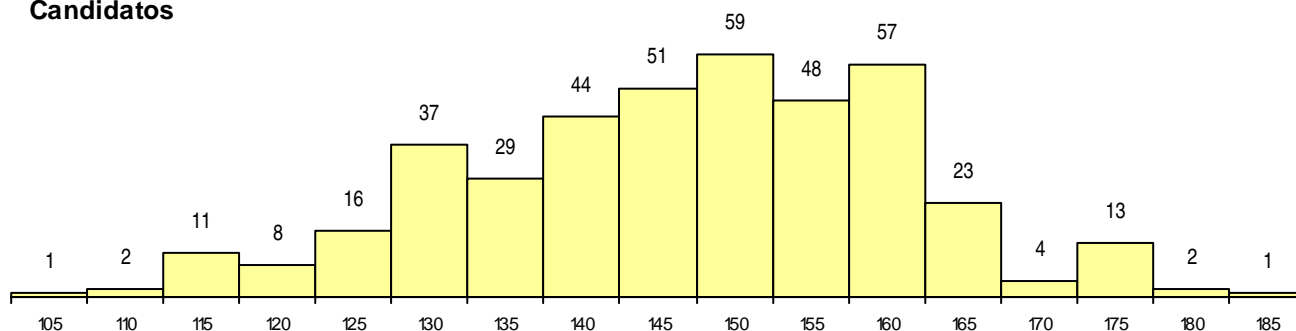

SEXO DOS CANDIDATOS

Sexo	Cands. %	Cols. %
Masc.	242 60	29 64
Femin.	164 40	16 36
Total	406	45

CURSO DO 12º ANO (15 mais frequentes)

Curso 12º ano	Cands. %	Cols. %
NC61 Ciências Socioeconómicas (DL 27	171 42	24 53
NC60 Ciências e Tecnologias (DL 272/2	75 18	6 13
N060 Ciências e Tecnologias	69 17	12 27
N061 Ciências Socioeconómicas	43 11	2 4
Q940 Escolas estrangeiras em Portugal	10 2	0 0
Q950 Equivalências	9 2	0 0
N600 Cursos Profissionais (D.L. 74/2004	5 1	0 0
NC64 Artes Visuais (DL 272/2007)	3 1	0 0
N970 Recorrente - Ciências e Tecnologi	3 1	0 0
R810 Agrupamento 1 / geral	2 0	0 0
N089 Desporto	2 0	0 0
N082 Informática	2 0	0 0
N085 Administração	2 0	0 0
N081 Electrotecnia e Electrónica	2 0	0 0
P610 Cursos Educação Formação (todo	1 0	1 2

MÉDIAS dos Colocados

Nota de candidatura	162,9
Prova de ingresso	167,1
Média do 12º ano	158,7
Média do 10º/11º ano	158,7

DISTRIBUIÇÕES DE NOTAS DE CANDIDATURA

Candidatos

Colocados