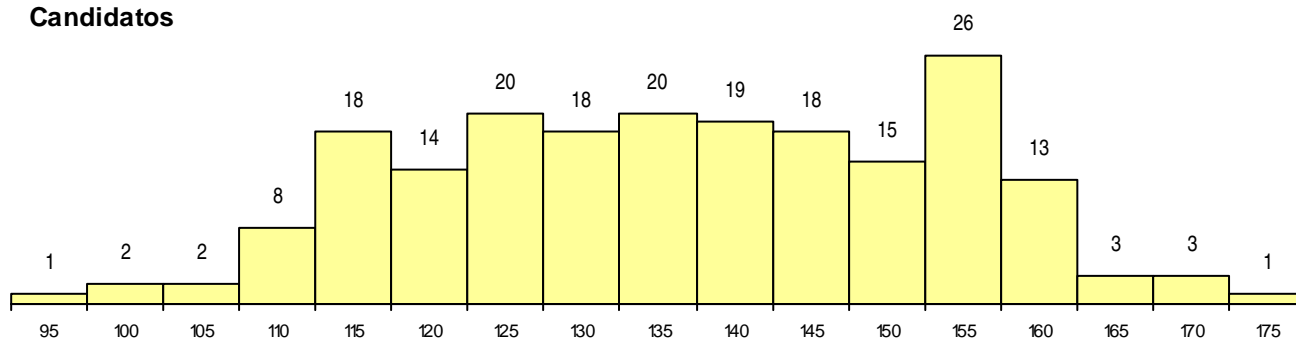

SEXO DOS CANDIDATOS

Sexo	Cands. %	Cols. %
Masc.	87 43	6 75
Femin.	114 57	2 25
Total	201	8

CURSO DO 12º ANO (15 mais frequentes)

Curso 12º ano	Cands. %	Cols. %
NC61 Ciências Socioeconómicas (DL 27	40 20	5 63
N061 Ciências Socioeconómicas	22 11	1 13
N060 Ciências e Tecnologias	22 11	0 0
N600 Cursos Profissionais (D.L. 74/2004	17 8	1 13
NC62 Línguas e Humanidades (DL 272/	17 8	0 0
NC60 Ciências e Tecnologias (DL 272/2	12 6	1 13
N062 Ciências Sociais e Humanas	12 6	0 0
Q966 Cursos EFA, Formações Modular	6 3	0 0
N972 Recorrente - Ciências Sociais e H	5 2	0 0
N085 Administração	5 2	0 0
Q965 Dec.-Lei 357/2007 (todas as vias)	3 1	0 0
Q950 Equivalências	3 1	0 0
P610 Cursos Educação Formação (todo	3 1	0 0
N089 Desporto	3 1	0 0
N970 Recorrente - Ciências e Tecnologi	3 1	0 0

MÉDIAS dos Colocados

Nota de candidatura	161,6
Prova de ingresso	169,8
Média do 12º ano	153,4
Média do 10º/11º ano	153,4

DISTRIBUIÇÕES DE NOTAS DE CANDIDATURA

Candidatos

Colocados