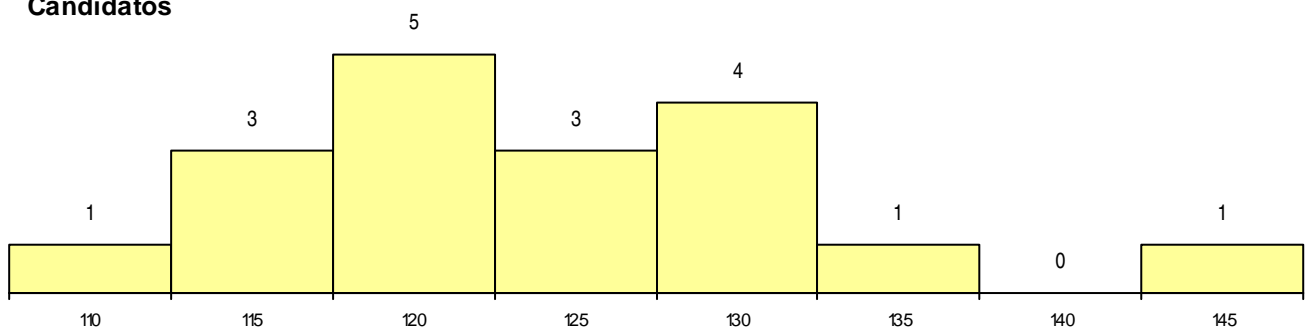

SEXO DOS CANDIDATOS

Sexo	Cands. %	Cols. %
Masc.	4 22	1 17
Femin.	14 78	5 83
Total	18	6

CURSO DO 12º ANO (15 mais frequentes)

Curso 12º ano	Cands. %	Cols. %
NC60 Ciências e Tecnologias (DL 272/2)	10 56	6 100
N060 Ciências e Tecnologias	8 44	0 0

MÉDIAS dos Colocados

Nota de candidatura	121,5
Prova de ingresso	103,3
Média do 12º ano	131,3
Média do 10º/11º ano	131,3

DISTRIBUIÇÕES DE NOTAS DE CANDIDATURA

Candidatos

Colocados