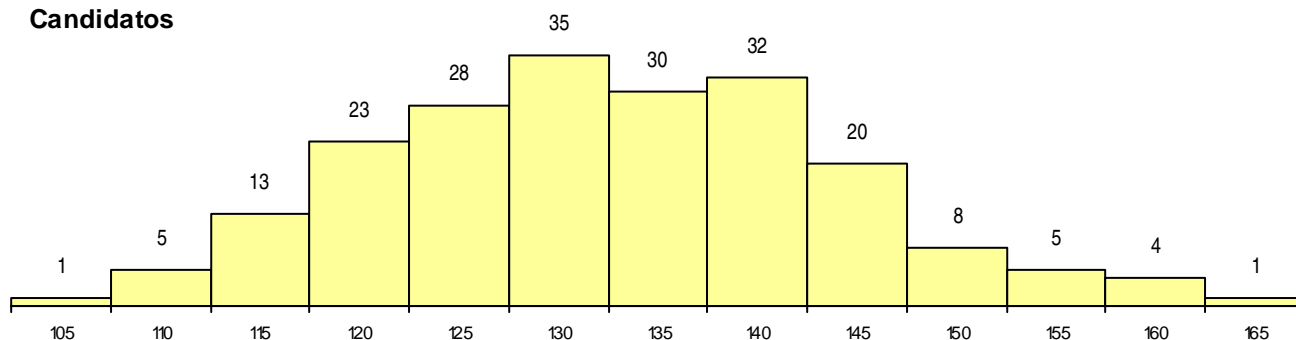

**SEXO DOS CANDIDATOS**

Sexo	Cands. %	Cols. %
Masc.	28 14	2 33
Femin.	177 86	4 67
<b>Total</b>	<b>205</b>	<b>6</b>

**CURSO DO 12º ANO (15 mais frequentes)**

Curso 12º ano	Cands. %	Cols. %
NC60 Ciências e Tecnologias (DL 272/2)	82 40	5 83
N060 Ciências e Tecnologias	60 29	0 0
N970 Recorrente - Ciências e Tecnologi	12 6	0 0
N062 Ciências Sociais e Humanas	8 4	0 0
P610 Cursos Educação Formação (todo	8 4	0 0
N089 Desporto	7 3	0 0
NC62 Línguas e Humanidades (DL 272/	6 3	1 17
N600 Cursos Profissionais (D.L. 74/2004	5 2	0 0
N972 Recorrente - Ciências Sociais e H	3 1	0 0
Q966 Cursos EFA, Formações Modular	3 1	0 0
R840 Agrupamento 4 / geral	2 1	0 0
N569 Educação Social	2 1	0 0
P417 Técnico de património cultural - g	1 0	0 0
P764 Técnico de secretariado	1 0	0 0
N674 Animação Sócio-Cultural	1 0	0 0

**MÉDIAS dos Colocados**

Nota de candidatura	151,9
Prova de ingresso	147,5
Média do 12º ano	154,8
Média do 10º/11º ano	154,8

**DISTRIBUIÇÕES DE NOTAS DE CANDIDATURA**

**Candidatos**

**Colocados**