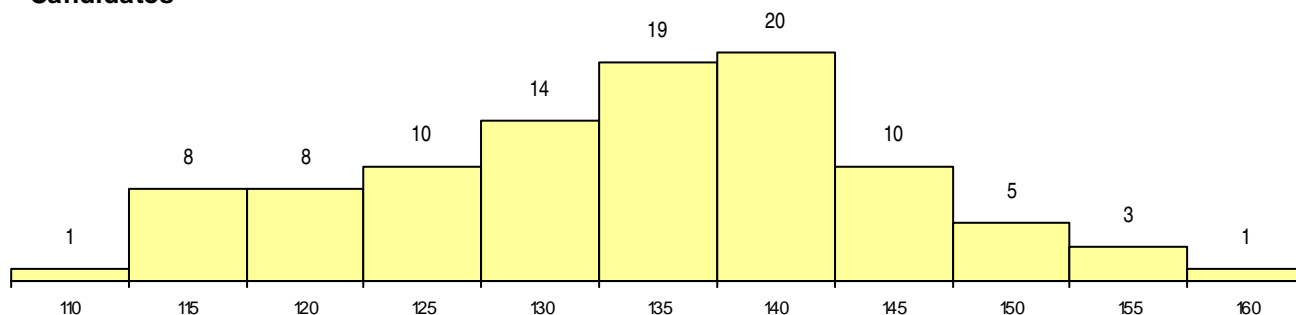

SEXO DOS CANDIDATOS

Sexo	Cands. %	Cols. %
Masc.	5 5	0 0
Femin.	94 95	2 100
Total	99	2

CURSO DO 12º ANO (15 mais frequentes)

Curso 12º ano	Cands. %	Cols. %
NC60 Ciências e Tecnologias (DL 272/2)	30 30	1 50
N060 Ciências e Tecnologias	21 21	0 0
NC62 Línguas e Humanidades (DL 272/	8 8	0 0
N088 Acção Social	7 7	1 50
N600 Cursos Profissionais (D.L. 74/2004	6 6	0 0
P610 Cursos Educação Formação (todo	4 4	0 0
N089 Desporto	4 4	0 0
N970 Recorrente - Ciências e Tecnologi	4 4	0 0
N062 Ciências Sociais e Humanas	3 3	0 0
R810 Agrupamento 1 / geral	1 1	0 0
N569 Educação Social	1 1	0 0
P343 Técnico de transportes	1 1	0 0
N972 Recorrente - Ciências Sociais e H	1 1	0 0
P764 Técnico de secretariado	1 1	0 0
Q966 Cursos EFA, Formações Modular	1 1	0 0

MÉDIAS dos Colocados

Nota de candidatura	157,9
Prova de ingresso	161,5
Média do 12º ano	155,5
Média do 10º/11º ano	155,5

DISTRIBUIÇÕES DE NOTAS DE CANDIDATURA

Candidatos

Colocados