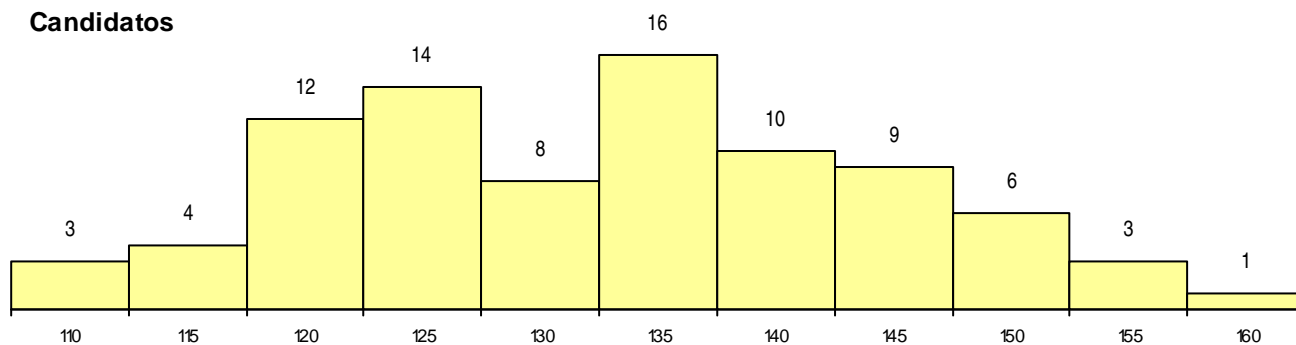

SEXO DOS CANDIDATOS

Sexo	Cands. %	Cols. %
Masc.	14 16	1 10
Femin.	72 84	9 90
Total	86	10

CURSO DO 12º ANO (15 mais frequentes)

Curso 12º ano	Cands. %	Cols. %
NC60 Ciências e Tecnologias (DL 272/2)	49 57	7 70
N060 Ciências e Tecnologias	26 30	3 30
N970 Recorrente - Ciências e Tecnologi	5 6	0 0
R840 Agrupamento 4 / geral	1 1	0 0
Q966 Cursos EFA, Formações Modular	1 1	0 0
N972 Recorrente - Ciências Sociais e H	1 1	0 0
N971 Recorrente - Ciências Socioeconó	1 1	0 0
N089 Desporto	1 1	0 0
N064 Artes Visuais	1 1	0 0

MÉDIAS dos Colocados

Nota de candidatura	145,0
Prova de ingresso	140,1
Média do 12º ano	148,3
Média do 10º/11º ano	148,3

DISTRIBUIÇÕES DE NOTAS DE CANDIDATURA

Candidatos

Colocados