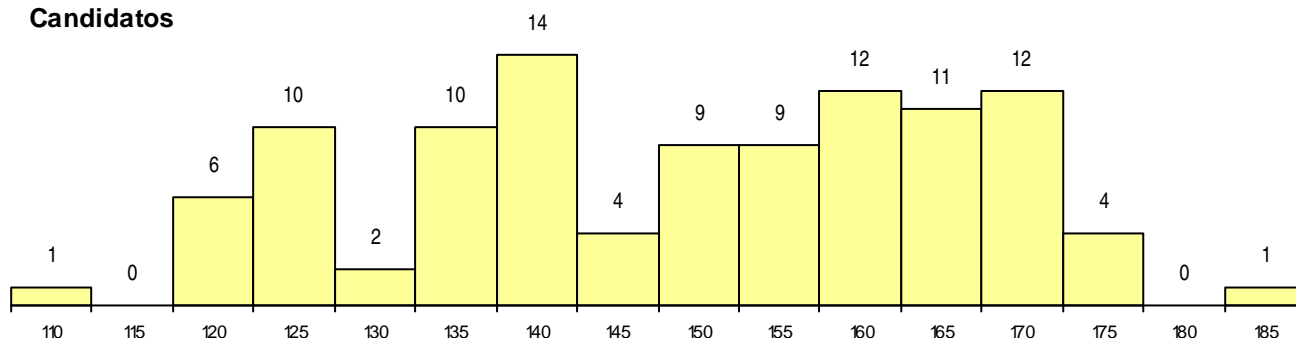

SEXO DOS CANDIDATOS

Sexo	Cands. %	Cols. %
Masc.	29 28	4 50
Femin.	76 72	4 50
Total	105	8

CURSO DO 12º ANO (15 mais frequentes)

Curso 12º ano	Cands. %	Cols. %
NC60 Ciências e Tecnologias (DL 272/2	67 64	7 88
N060 Ciências e Tecnologias	30 29	1 13
R810 Agrupamento 1 / geral	2 2	0 0
Q966 Cursos EFA, Formações Modular	1 1	0 0
Q965 Dec.-Lei 357/2007 (todas as vias)	1 1	0 0
N971 Recorrente - Ciências Socioeconó	1 1	0 0
N668 Química Industrial e Ambiental	1 1	0 0
N572 Análises Químico-Biológicas	1 1	0 0
N089 Desporto	1 1	0 0

MÉDIAS dos Colocados

Nota de candidatura	172,9
Prova de ingresso	180,5
Média do 12º ano	167,9
Média do 10º/11º ano	167,9

DISTRIBUIÇÕES DE NOTAS DE CANDIDATURA

Candidatos

Colocados