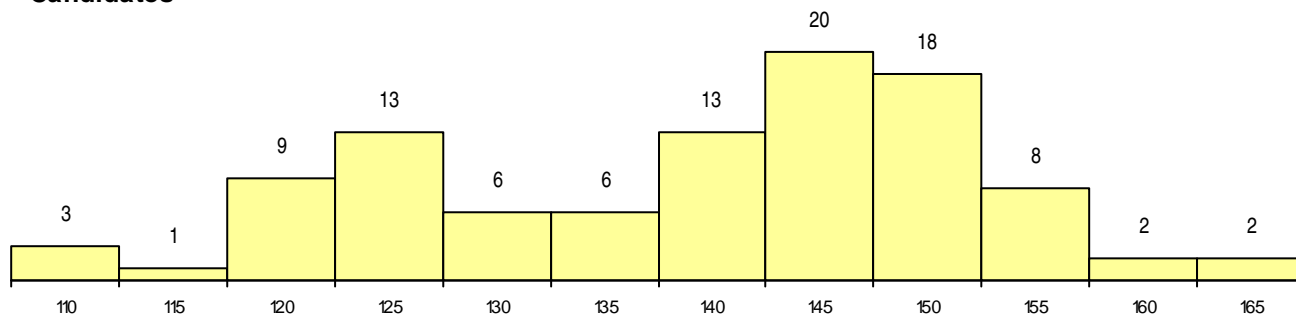

SEXO DOS CANDIDATOS

Sexo	Cands. %	Cols. %
Masc.	24 24	2 25
Femin.	77 76	6 75
Total	101	8

CURSO DO 12º ANO (15 mais frequentes)

Curso 12º ano	Cands. %	Cols. %
NC60 Ciências e Tecnologias (DL 272/2	63 62	5 63
N060 Ciências e Tecnologias	27 27	3 38
N970 Recorrente - Ciências e Tecnologi	4 4	0 0
N972 Recorrente - Ciências Sociais e H	2 2	0 0
N600 Cursos Profissionais (D.L. 74/2004	2 2	0 0
Q965 Dec.-Lei 357/2007 (todas as vias)	1 1	0 0
P610 Cursos Educação Formação (todo	1 1	0 0
NA06 Animação Sócio-Desportiva (VCT)	1 1	0 0

MÉDIAS dos Colocados

Nota de candidatura	151,7
Prova de ingresso	156,1
Média do 12º ano	148,8
Média do 10º/11º ano	148,8

DISTRIBUIÇÕES DE NOTAS DE CANDIDATURA

Candidatos

Colocados