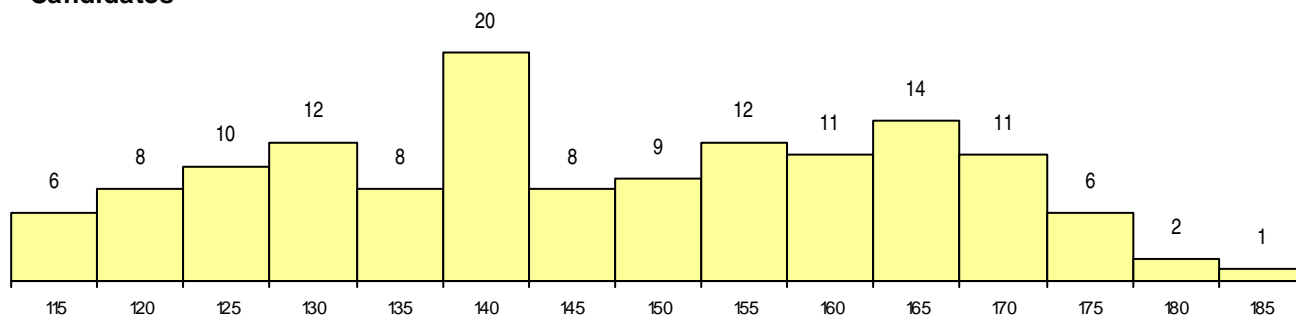

SEXO DOS CANDIDATOS

Sexo	Cands. %	Cols. %
Masc.	41 30	5 50
Femin.	97 70	5 50
Total	138	10

CURSO DO 12º ANO (15 mais frequentes)

Curso 12º ano	Cands. %	Cols. %
NC60 Ciências e Tecnologias (DL 272/2)	81 59	9 90
N060 Ciências e Tecnologias	31 22	1 10
N970 Recorrente - Ciências e Tecnologi	4 3	0 0
N572 Análises Químico-Biológicas	4 3	0 0
N064 Artes Visuais	2 1	0 0
N573 Animação e Gestão Desportiva	2 1	0 0
N972 Recorrente - Ciências Sociais e H	2 1	0 0
NA06 Animação Sócio-Desportiva (VCT)	2 1	0 0
N977 Recorrente - Informática	1 1	0 0
U220 Ens. secundário recorrente (todos	1 1	0 0
P610 Cursos Educação Formação (todo	1 1	0 0
N668 Química Industrial e Ambiental	1 1	0 0
N600 Cursos Profissionais (D.L. 74/2004	1 1	0 0
P755 Técnico de laboratório	1 1	0 0
Q966 Cursos EFA, Formações Modular	1 1	0 0

MÉDIAS dos Colocados

Nota de candidatura	174,7
Prova de ingresso	177,6
Média do 12º ano	171,8
Média do 10º/11º ano	171,8

DISTRIBUIÇÕES DE NOTAS DE CANDIDATURA

Candidatos

Colocados