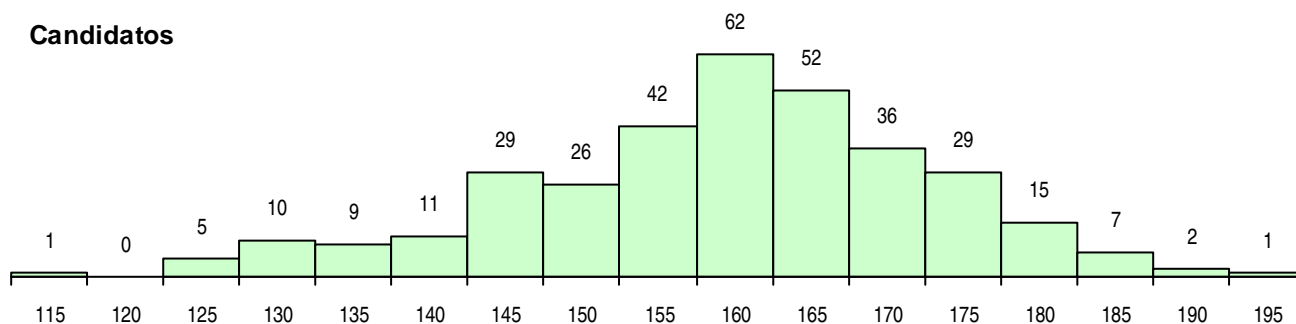

SEXO DOS CANDIDATOS

Sexo	Cands. %	Cols. %
Masc.	86 26	13 26
Femin.	251 74	37 74
Total	337	50

CURSO DO 12º ANO (15 mais frequentes)

Curso 12º ano	Cands. %	Cols. %
C60 Ciências e Tecnologias (DL 272/20	323 96	45 90
972 Recorrente - Ciências Sociais e Hu	2 1	1 2
668 Química Industrial e Ambiental	2 1	1 2
950 Equivalências	2 1	0 0
A04 Biotecnologia (VCT)	1 0	1 2
A01 Química, Ambiente e Qualidade (V	1 0	1 2
970 Recorrente - Ciências e Tecnologia	1 0	1 2
610 Cursos Educação Formação (todos	1 0	0 0
473 Técnico de electrónica, automação	1 0	0 0
P39 Técnico de Design Gráfico	1 0	0 0
C61 Ciências Socioeconómicas (DL 272/	1 0	0 0
A06 Animação Sócio-Desportiva (VCT)	1 0	0 0

MÉDIAS DOS COLOCADOS

Nota de candidatura	167,9
Prova de ingresso	163,2
Média do 12º ano	170,4
Média do 10º/11º ano	170,4

OPÇÕES EXCLUÍDAS

Nota candidatura (s/mínima)	0
Prova ingresso (não fez)	0
Prova ingresso (s/mínima)	0
Pré-requisito (não fez)	0

DISTRIBUIÇÕES DE NOTAS DE CANDIDATURA

Candidatos

Colocados