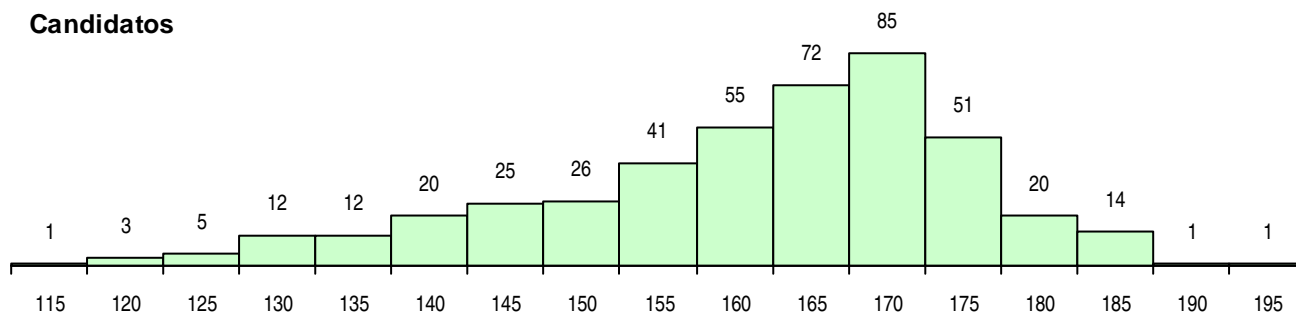

**SEXO DOS CANDIDATOS**

Sexo	Cands. %	Cols. %
Masc.	93 21	12 24
Femin.	351 79	38 76
<b>Total</b>	<b>444</b>	<b>50</b>

**CURSO DO 12º ANO (15 mais frequentes)**

Curso 12º ano	Cands. %	Cols. %
C60 Ciências e Tecnologias (DL 272/20)	416 94	48 96
060 Ciências e Tecnologias	11 2	0 0
970 Recorrente - Ciências e Tecnologia	3 1	2 4
972 Recorrente - Ciências Sociais e Hu	3 1	0 0
810 Agrupamento 1 / geral	2 0	0 0
950 Equivalências	2 0	0 0
610 Cursos Educação Formação (todos	2 0	0 0
940 Escolas estrangeiras em Portugal	1 0	0 0
C62 Línguas e Humanidades (DL 272/2	1 0	0 0
A01 Química, Ambiente e Qualidade (V	1 0	0 0
062 Ciências Sociais e Humanas	1 0	0 0
001 1.º curso	1 0	0 0

**MÉDIAS DOS COLOCADOS**

Nota de candidatura	173,8
Prova de ingresso	167,2
Média do 12º ano	177,3
Média do 10º/11º ano	177,3

**OPÇÕES EXCLUÍDAS**

Nota candidatura (s/mínima)	0
Prova ingresso (não fez)	0
Prova ingresso (s/mínima)	0
Pré-requisito (não fez)	0

**DISTRIBUIÇÕES DE NOTAS DE CANDIDATURA**

**Candidatos**

**Colocados**