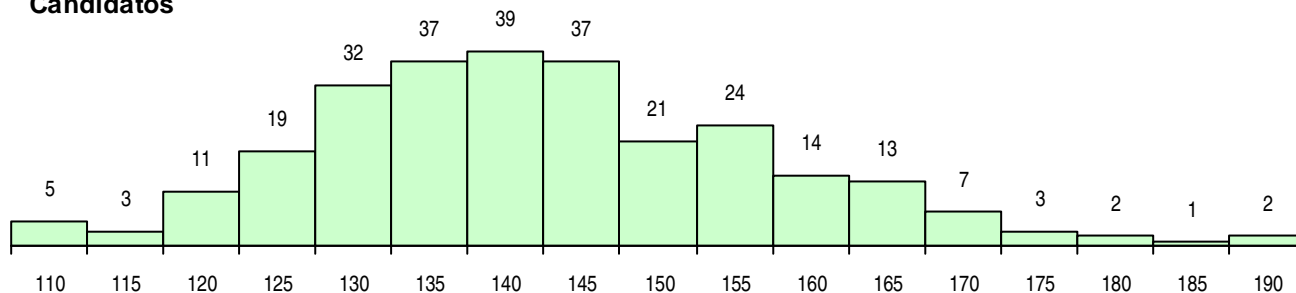

SEXO DOS CANDIDATOS

Sexo	Cands. %	Cols. %
Masc.	116 43	25 53
Femin.	154 57	22 47
Total	270	47

CURSO DO 12º ANO (15 mais frequentes)

Curso 12º ano	Cands. %	Cols. %
C62 Línguas e Humanidades (DL 272/2	114 42	14 30
C60 Ciências e Tecnologias (DL 272/20	62 23	14 30
C61 Ciências Socioeconómicas (DL 272/	24 9	2 4
060 Ciências e Tecnologias	9 3	2 4
966 Cursos EFA, Formações Modulare	8 3	2 4
970 Recorrente - Ciências e Tecnologia	7 3	2 4
C64 Artes Visuais (DL 272/2007)	7 3	0 0
610 Cursos Educação Formação (todos	5 2	3 6
062 Ciências Sociais e Humanas	5 2	1 2
972 Recorrente - Ciências Sociais e Hu	4 1	0 0
082 Informática	2 1	1 2
950 Equivalências	2 1	0 0
089 Desporto	2 1	0 0
P37 Técnico de Design	1 0	1 2
220 Ens. secundário recorrente (todos o	1 0	1 2

MÉDIAS DOS COLOCADOS

Nota de candidatura	142,5
Prova de ingresso	136,6
Média do 12º ano	148,4
Média do 10º/11º ano	148,4

OPÇÕES EXCLUÍDAS

Nota candidatura (s/mínima)	0
Prova ingresso (não fez)	1
Prova ingresso (s/mínima)	1
Pré-requisito (não fez)	0

DISTRIBUIÇÕES DE NOTAS DE CANDIDATURA

Candidatos

Colocados