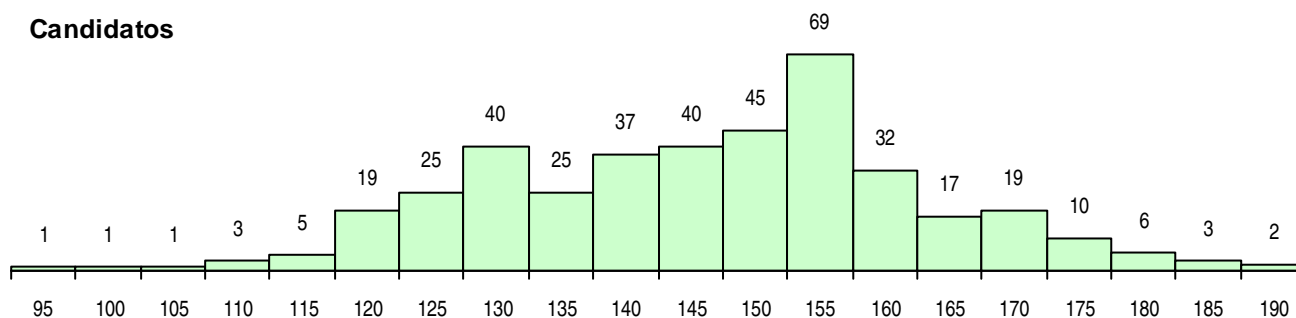

SEXO DOS CANDIDATOS

Sexo	Cands. %	Cols. %
Masc.	176 44	16 34
Femin.	224 56	31 66
Total	400	47

CURSO DO 12º ANO (15 mais frequentes)

Curso 12º ano	Cands. %	Cols. %
C62 Línguas e Humanidades (DL 272/2	205 51	26 55
C61 Ciências Socioeconómicas (DL 272/	60 15	13 28
C60 Ciências e Tecnologias (DL 272/20	45 11	2 4
966 Cursos EFA, Formações Modulare	13 3	2 4
060 Ciências e Tecnologias	7 2	0 0
C64 Artes Visuais (DL 272/2007)	6 2	1 2
970 Recorrente - Ciências e Tecnologia	6 2	1 2
972 Recorrente - Ciências Sociais e Hu	6 2	0 0
900 Emigrantes	5 1	1 2
061 Ciências Socioeconómicas	4 1	1 2
950 Equivalências	4 1	0 0
062 Ciências Sociais e Humanas	4 1	0 0
971 Recorrente - Ciências Socioeconóm	4 1	0 0
P31 Técnico de Contabilidade	3 1	0 0
P59 Técnico de Informática de Gestão	3 1	0 0

MÉDIAS DOS COLOCADOS

Nota de candidatura	157,8
Prova de ingresso	160,6
Média do 12º ano	155,0
Média do 10º/11º ano	155,0

OPÇÕES EXCLUÍDAS

Nota candidatura (s/mínima)	0
Prova ingresso (não fez)	1
Prova ingresso (s/mínima)	0
Pré-requisito (não fez)	0

DISTRIBUIÇÕES DE NOTAS DE CANDIDATURA

Candidatos

Colocados