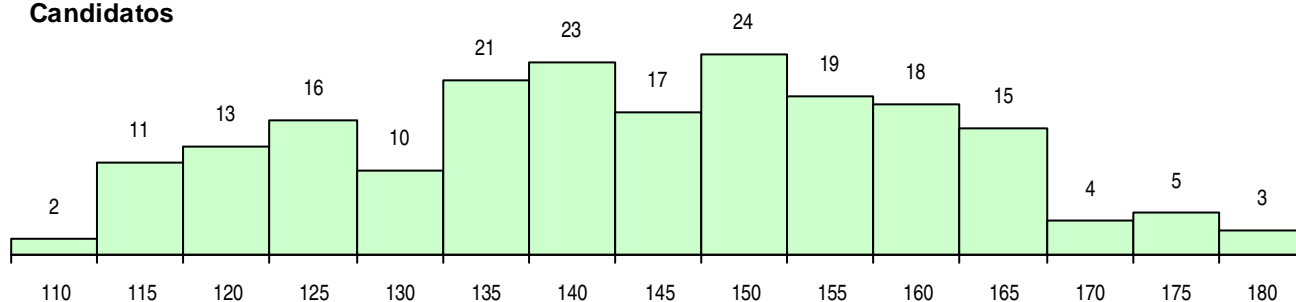

**SEXO DOS CANDIDATOS**

Sexo	Cands. %	Cols. %
Masc.	16 29	3 33
Femin.	40 71	6 67
<b>Total</b>	<b>56</b>	<b>9</b>

**CURSO DO 12º ANO (15 mais frequentes)**

Curso 12º ano	Cands. %	Cols. %
C62 Línguas e Humanidades (DL 272/2	27 48	2 22
C60 Ciências e Tecnologias (DL 272/20	9 16	2 22
C64 Artes Visuais (DL 272/2007)	4 7	0 0
060 Ciências e Tecnologias	3 5	0 0
950 Equivalências	2 4	1 11
966 Cursos EFA, Formações Modulare	2 4	0 0
P91 Técnico de Turismo	1 2	1 11
073 Produção Artística	1 2	1 11
064 Artes Visuais	1 2	1 11
062 Ciências Sociais e Humanas	1 2	1 11
940 Escolas estrangeiras em Portugal	1 2	0 0
P28 Técnico de Comunicação - Marketin	1 2	0 0
C61 Ciências Socioeconómicas (DL 272/	1 2	0 0
985 Recorrente - Comunicação Audiovis	1 2	0 0
972 Recorrente - Ciências Sociais e Hu	1 2	0 0

**MÉDIAS DOS COLOCADOS**

Nota de candidatura	133,9
Prova de ingresso	127,3
Média do 12º ano	140,4
Média do 10º/11º ano	140,4

**OPÇÕES EXCLUÍDAS**

Nota candidatura (s/mínima)	0
Prova ingresso (não fez)	0
Prova ingresso (s/mínima)	0
Pré-requisito (não fez)	0

**DISTRIBUIÇÕES DE NOTAS DE CANDIDATURA**

**Candidatos**

**Colocados**