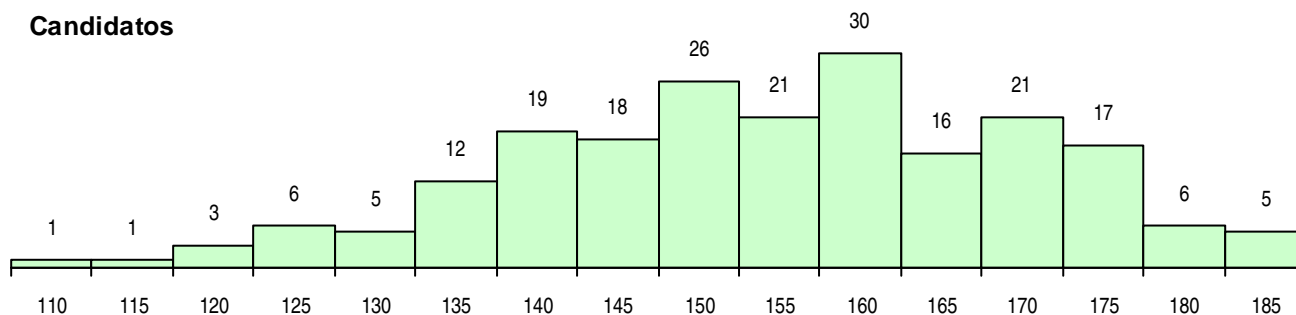

**SEXO DOS CANDIDATOS**

Sexo	Cands. %	Cols. %
Masc.	50 24	7 23
Femin.	157 76	24 77
<b>Total</b>	<b>207</b>	<b>31</b>

**CURSO DO 12º ANO (15 mais frequentes)**

Curso 12º ano	Cands. %	Cols. %
C64 Artes Visuais (DL 272/2007)	164 79	27 87
C60 Ciências e Tecnologias (DL 272/20)	24 12	2 6
072 Design de Produto	7 3	0 0
940 Escolas estrangeiras em Portugal	3 1	1 3
071 Design de Comunicação	3 1	0 0
C62 Línguas e Humanidades (DL 272/2)	1 0	1 3
A26 Artes e Indústrias Gráficas (VCT)	1 0	0 0
974 Recorrente - Artes Visuais	1 0	0 0
218 Design, Cerâmica e Escultura	1 0	0 0
073 Produção Artística	1 0	0 0
060 Ciências e Tecnologias	1 0	0 0

**MÉDIAS DOS COLOCADOS**

Nota de candidatura	153,7
Prova de ingresso	146,7
Média do 12º ano	160,6
Média do 10º/11º ano	160,6

**OPÇÕES EXCLUÍDAS**

Nota candidatura (s/mínima)	0
Prova ingresso (não fez)	8
Prova ingresso (s/mínima)	0
Pré-requisito (não fez)	0

**DISTRIBUIÇÕES DE NOTAS DE CANDIDATURA**

**Candidatos**

**Colocados**