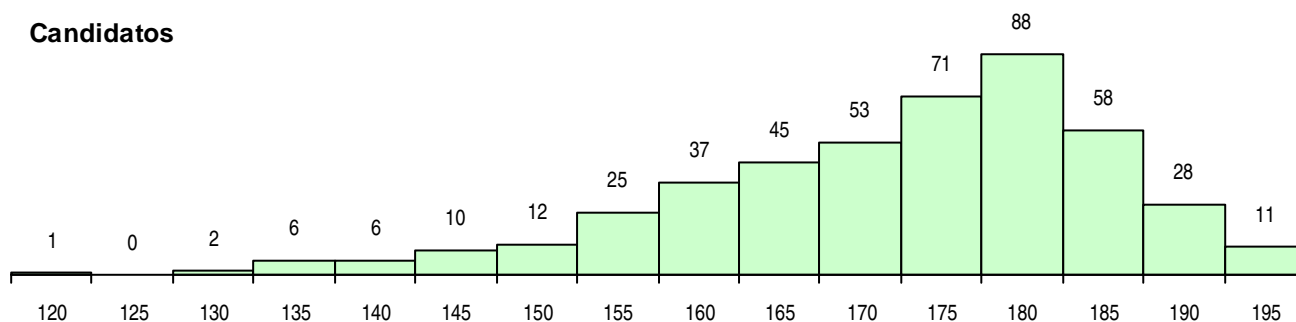

**SEXO DOS CANDIDATOS**

Sexo	Cands.	%	Cols.	%
Masc.	224	49	17	34
Femin.	229	51	33	66
<b>Total</b>	<b>453</b>		<b>50</b>	

**CURSO DO 12º ANO (15 mais frequentes)**

Curso 12º ano	Cands.	%	Cols.	%
C60 Ciências e Tecnologias (DL 272/20)	436	96	49	98
950 Equivalências	5	1	1	2
060 Ciências e Tecnologias	5	1	0	0
940 Escolas estrangeiras em Portugal	3	1	0	0
900 Emigrantes	1	0	0	0
A03 Biotecnologia (VC)	1	0	0	0
970 Recorrente - Ciências e Tecnologia	1	0	0	0
668 Química Industrial e Ambiental	1	0	0	0

**MÉDIAS DOS COLOCADOS**

Nota de candidatura	178,8
Prova de ingresso	179,1
Média do 12º ano	178,5
Média do 10º/11º ano	178,5

**OPÇÕES EXCLUÍDAS**

Nota candidatura (s/mínima)	0
Prova ingresso (não fez)	1
Prova ingresso (s/mínima)	1
Pré-requisito (não fez)	0

**DISTRIBUIÇÕES DE NOTAS DE CANDIDATURA**

**Candidatos**

**Colocados**