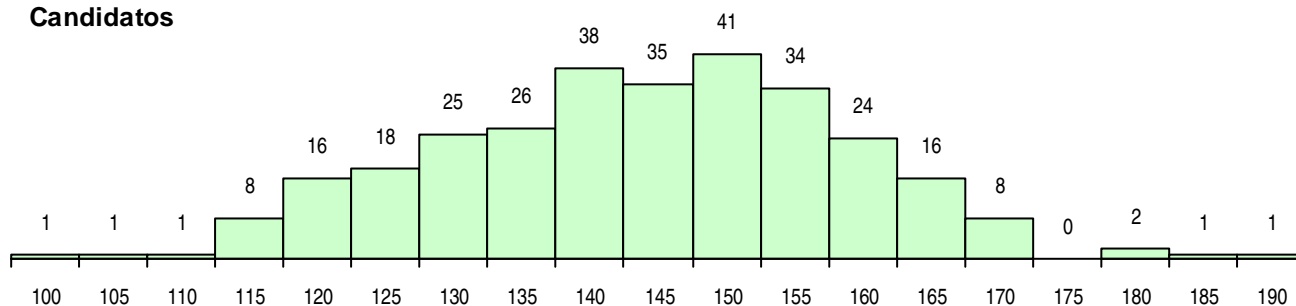

**SEXO DOS CANDIDATOS**

Sexo	Cands. %	Cols. %
Masc.	133 45	26 55
Femin.	163 55	21 45
<b>Total</b>	296	47

**CURSO DO 12º ANO (15 mais frequentes)**

Curso 12º ano	Cands. %	Cols. %
C62 Línguas e Humanidades (DL 272/2)	83 28	8 17
C61 Ciências Socioeconómicas (DL 272/	62 21	13 28
C60 Ciências e Tecnologias (DL 272/20	31 10	5 11
972 Recorrente - Ciências Sociais e Hu	19 6	3 6
060 Ciências e Tecnologias	9 3	1 2
966 Cursos EFA, Formações Modulare	8 3	2 4
970 Recorrente - Ciências e Tecnologia	7 2	0 0
062 Ciências Sociais e Humanas	5 2	2 4
061 Ciências Socioeconómicas	5 2	2 4
810 Agrupamento 1 / geral	4 1	1 2
610 Cursos Educação Formação (todos	4 1	1 2
C64 Artes Visuais (DL 272/2007)	4 1	0 0
P82 Técnico de Secretariado	4 1	0 0
P31 Técnico de Contabilidade	4 1	0 0
950 Equivalências	3 1	0 0

**MÉDIAS DOS COLOCADOS**

Nota de candidatura	150,1
Prova de ingresso	149,7
Média do 12º ano	150,4
Média do 10º/11º ano	150,4

**OPÇÕES EXCLUÍDAS**

Nota candidatura (s/mínima)	0
Prova ingresso (não fez)	2
Prova ingresso (s/mínima)	0
Pré-requisito (não fez)	0

**DISTRIBUIÇÕES DE NOTAS DE CANDIDATURA**

**Candidatos**

**Colocados**