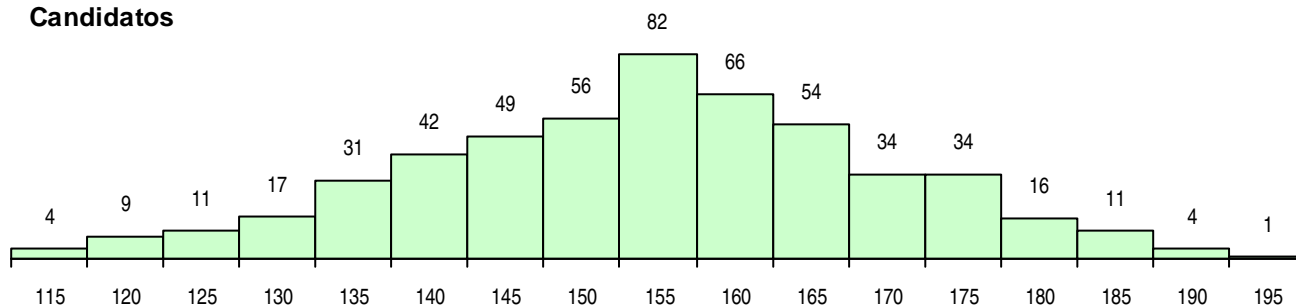

SEXO DOS CANDIDATOS

Sexo	Cands. %	Cols. %
Masc.	228 44	27 33
Femin.	293 56	54 67
Total	521	81

CURSO DO 12º ANO (15 mais frequentes)

Curso 12º ano	Cands. %	Cols. %
C60 Ciências e Tecnologias (DL 272/20	218 42	31 38
C61 Ciências Socioeconómicas (DL 272/	205 39	33 41
060 Ciências e Tecnologias	18 3	4 5
672 Contabilidade e Gestão	12 2	4 5
C64 Artes Visuais (DL 272/2007)	7 1	2 2
P31 Técnico de Contabilidade	7 1	2 2
971 Recorrente - Ciências Socioeconóm	6 1	0 0
810 Agrupamento 1 / geral	4 1	1 1
082 Informática	3 1	1 1
A13 Contabilidade e Gestão (VC)	3 1	0 0
575 Contabilidade e Gestão	3 1	0 0
970 Recorrente - Ciências e Tecnologia	3 1	0 0
972 Recorrente - Ciências Sociais e Hu	2 0	1 1
P51 Técnico de Gestão	2 0	1 1
A14 Contabilidade e Gestão (VCT)	2 0	0 0

MÉDIAS DOS COLOCADOS

Nota de candidatura	158,9
Prova de ingresso	151,6
Média do 12º ano	163,8
Média do 10º/11º ano	163,8

OPÇÕES EXCLUÍDAS

Nota candidatura (s/mínima)	0
Prova ingresso (não fez)	13
Prova ingresso (s/mínima)	0
Pré-requisito (não fez)	0

DISTRIBUIÇÕES DE NOTAS DE CANDIDATURA

Candidatos

Colocados