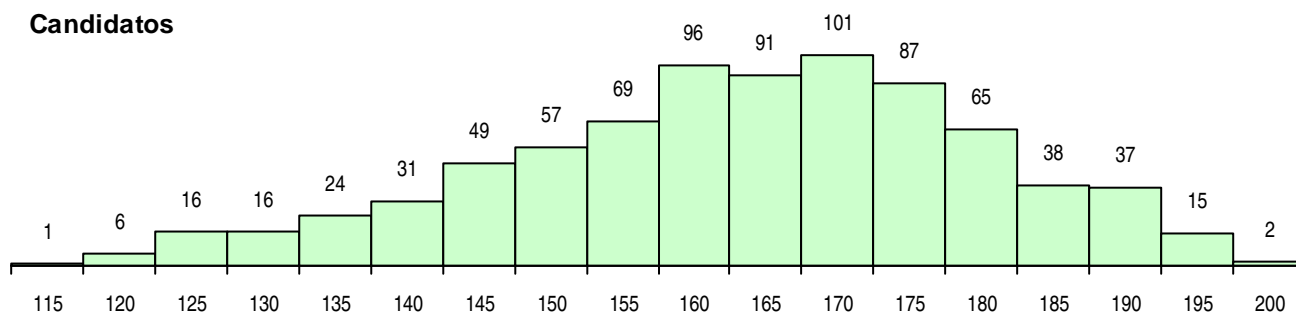

SEXO DOS CANDIDATOS

Sexo	Cands. %	Cols. %
Masc.	662 83	105 78
Femin.	139 17	30 22
Total	801	135

CURSO DO 12º ANO (15 mais frequentes)

Curso 12º ano	Cands. %	Cols. %
C60 Ciências e Tecnologias (DL 272/20	741 93	125 93
940 Escolas estrangeiras em Portugal	10 1	3 2
C64 Artes Visuais (DL 272/2007)	7 1	1 1
060 Ciências e Tecnologias	6 1	2 1
971 Recorrente - Ciências Socioeconóm	5 1	1 1
A11 Informática (VC)	4 0	1 1
C61 Ciências Socioeconómicas (DL 272/	4 0	0 0
A10 Electrónica e Telecomunicações (V	3 0	0 0
A03 Biotecnologia (VC)	2 0	0 0
064 Artes Visuais	2 0	0 0
950 Equivalências	2 0	0 0
A12 Informática (VCT)	2 0	0 0
847 Dança - Formação de bailarinos	1 0	1 1
A09 Electrónica e Telecomunicações (V	1 0	1 1
061 Ciências Socioeconómicas	1 0	0 0

MÉDIAS DOS COLOCADOS

Nota de candidatura	177,4
Prova de ingresso	175,2
Média do 12º ano	179,6
Média do 10º/11º ano	179,6

OPÇÕES EXCLUÍDAS

Nota candidatura (s/mínima)	0
Prova ingresso (não fez)	7
Prova ingresso (s/mínima)	0
Pré-requisito (não fez)	0

DISTRIBUIÇÕES DE NOTAS DE CANDIDATURA

Candidatos

Colocados