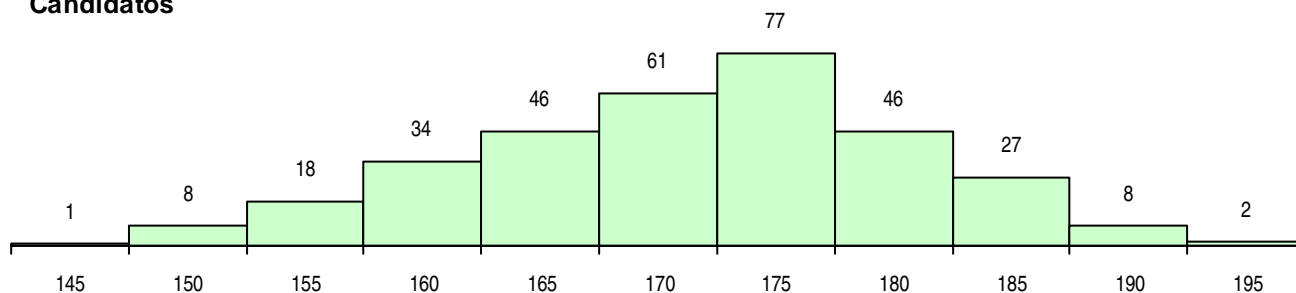

SEXO DOS CANDIDATOS

Sexo	Cands. %	Cols. %
Masc.	92 28	17 28
Femin.	236 72	43 72
Total	328	60

CURSO DO 12º ANO (15 mais frequentes)

Curso 12º ano	Cands. %	Cols. %
C60 Ciências e Tecnologias (DL 272/20)	273 83	49 82
060 Ciências e Tecnologias	13 4	1 2
972 Recorrente - Ciências Sociais e Hu	12 4	4 7
971 Recorrente - Ciências Socioeconóm	9 3	3 5
A03 Biotecnologia (VC)	8 2	1 2
810 Agrupamento 1 / geral	4 1	0 0
940 Escolas estrangeiras em Portugal	3 1	1 2
970 Recorrente - Ciências e Tecnologia	1 0	1 2
602 Cursos técnico-profissionais (todos	1 0	0 0
900 Emigrantes	1 0	0 0
668 Química Industrial e Ambiental	1 0	0 0
064 Artes Visuais	1 0	0 0
001 1.º curso	1 0	0 0

MÉDIAS DOS COLOCADOS

Nota de candidatura	179,2
Prova de ingresso	170,4
Média do 12º ano	187,9
Média do 10º/11º ano	187,9

OPÇÕES EXCLUÍDAS

Nota candidatura (s/mínima)	0
Prova ingresso (não fez)	1
Prova ingresso (s/mínima)	7
Pré-requisito (não fez)	0

DISTRIBUIÇÕES DE NOTAS DE CANDIDATURA

Candidatos

Colocados