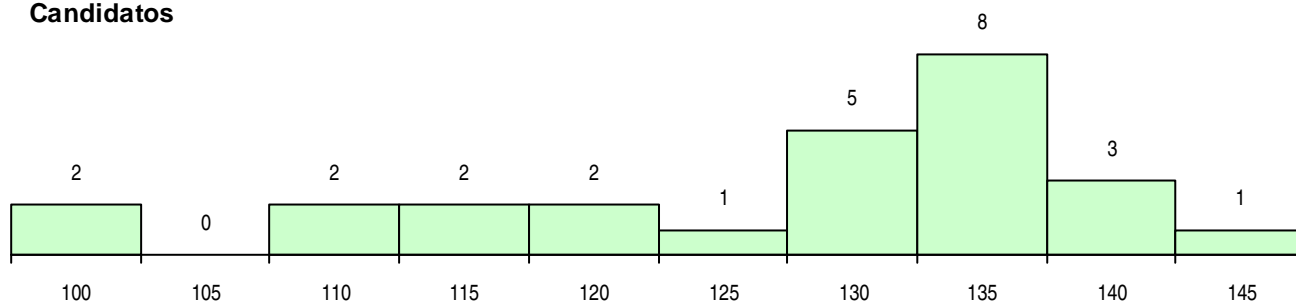

CURSO DO 12º ANO (15 mais frequentes)

Curso 12º ano	Cands. %	Cols. %
C62 Línguas e Humanidades (DL 272/2	9 35	2 22
C60 Ciências e Tecnologias (DL 272/20	4 15	1 11
062 Ciências Sociais e Humanas	3 12	1 11
966 Cursos EFA, Formações Modulare	2 8	1 11
810 Agrupamento 1 / geral	1 4	1 11
320 Desenhador projectista	1 4	1 11
C64 Artes Visuais (DL 272/2007)	1 4	1 11
082 Informática	1 4	1 11
220 Ens. secundário recorrente (todos o	1 4	0 0
840 Agrupamento 4 / geral	1 4	0 0
088 Acção Social	1 4	0 0
060 Ciências e Tecnologias	1 4	0 0

MÉDIAS DOS COLOCADOS

Nota de candidatura	124,1
Prova de ingresso	108,4
Média do 12º ano	132,6
Média do 10º/11º ano	132,6

OPÇÕES EXCLUÍDAS

Nota candidatura (s/mínima)	0
Prova ingresso (não fez)	0
Prova ingresso (s/mínima)	0
Pré-requisito (não fez)	0

DISTRIBUIÇÕES DE NOTAS DE CANDIDATURA

Candidatos

Colocados